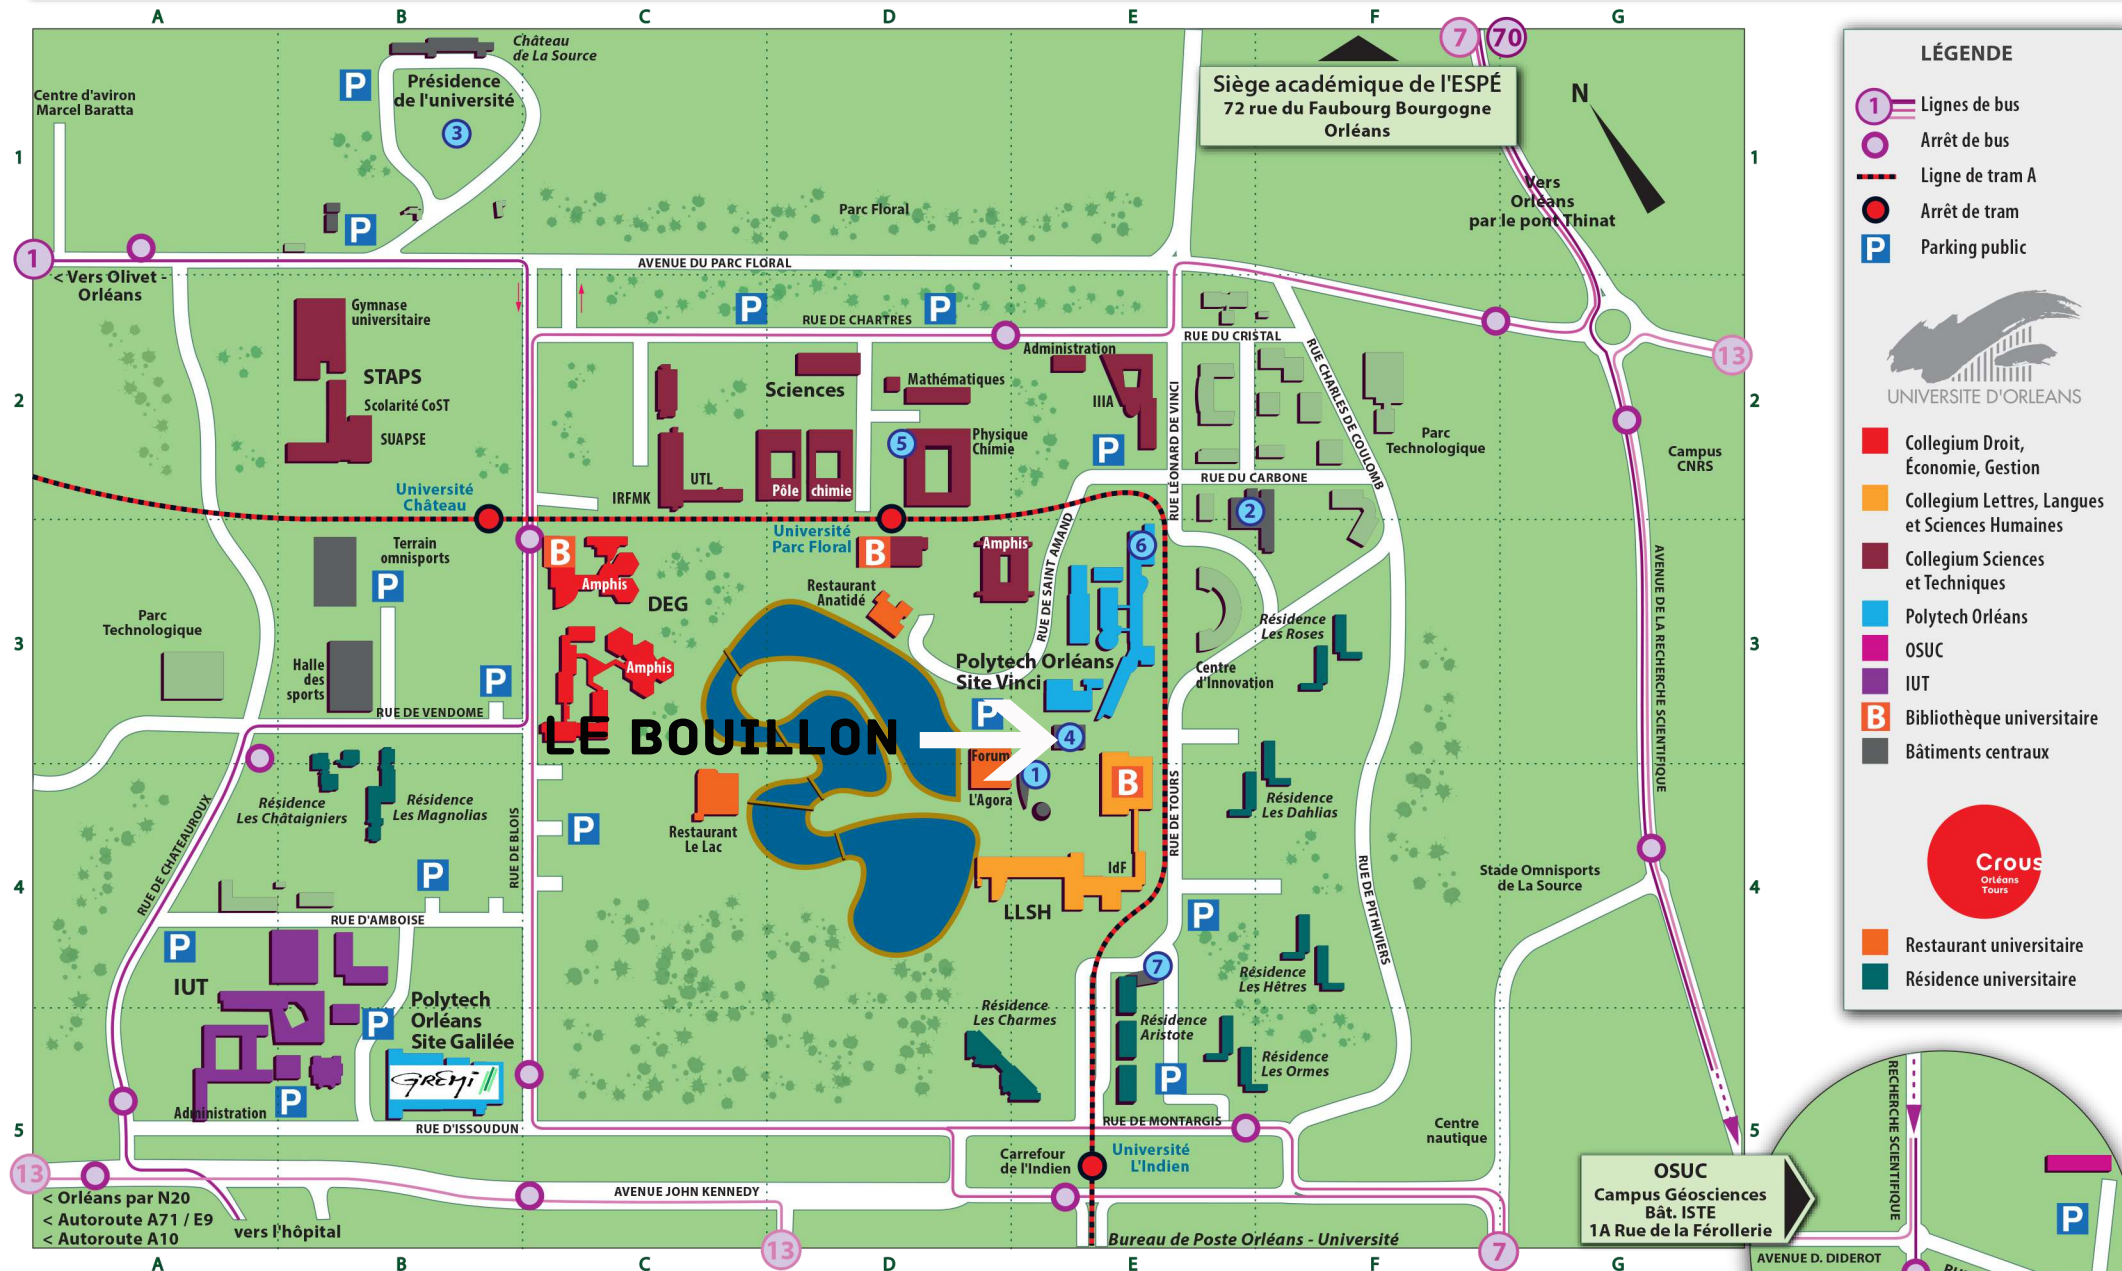

Plan du campus universitaire d'Orléans

LÉGENDE

- Lignes de bus
 - Arrêt de bus
 - Ligne de tram A
 - Arrêt de tram
 - Parking public
-
-
- UNIVERSITÉ D'ORLÉANS
- Collegium Droit, Économie, Gestion
 - Collegium Lettres, Langues et Sciences Humaines
 - Collegium Sciences et Techniques
 - Polytech Orléans
 - OSUC
 - IUT
 - Bibliothèque universitaire
 - Bâtiments centraux
-
-
- Restaurant universitaire
 - Résidence universitaire

SERVICES AUX PERSONNELS ET AUX ÉTUDIANTS

- | | | | |
|--|---|---|--|
| <p>1 Maison de l'Étudiant</p> <ul style="list-style-type: none"> - Service central de scolarité - Direction de l'Orientation et de l'Insertion Professionnelle (DOIP) - Observatoire de la Vie Étudiante - Passerelle Handicap - Service vie associative et citoyenneté étudiante <p>CROUS</p> <p>Bourses, logements, aides sociales</p> | <p>2 Direction Recherche et Partenariats</p> <p>SEFCO</p> <p>CFAIURC</p> <p>DSI</p> <p>Maison pour la science</p> <p>Service Formation</p> | <p>4 Centre Culturel "Le Bouillon"</p> <p>5 Services centraux (DRH, SAJ)</p> <p>6 Centre de Ressources et d'Exploitation Audiovisuelle et Multimédia (CREAM)</p> <p>7 Service de Médecine Universitaire</p> | <p>Service Universitaire des Activités Physiques Sportives et d'Expression (SUAPSE) B2</p> <p>Institut de Français (IdF) E4</p> <p>Médecine préventive (SUMPPS) E4</p> <p>Radio Campus (Cône) E4</p> |
|--|---|---|--|