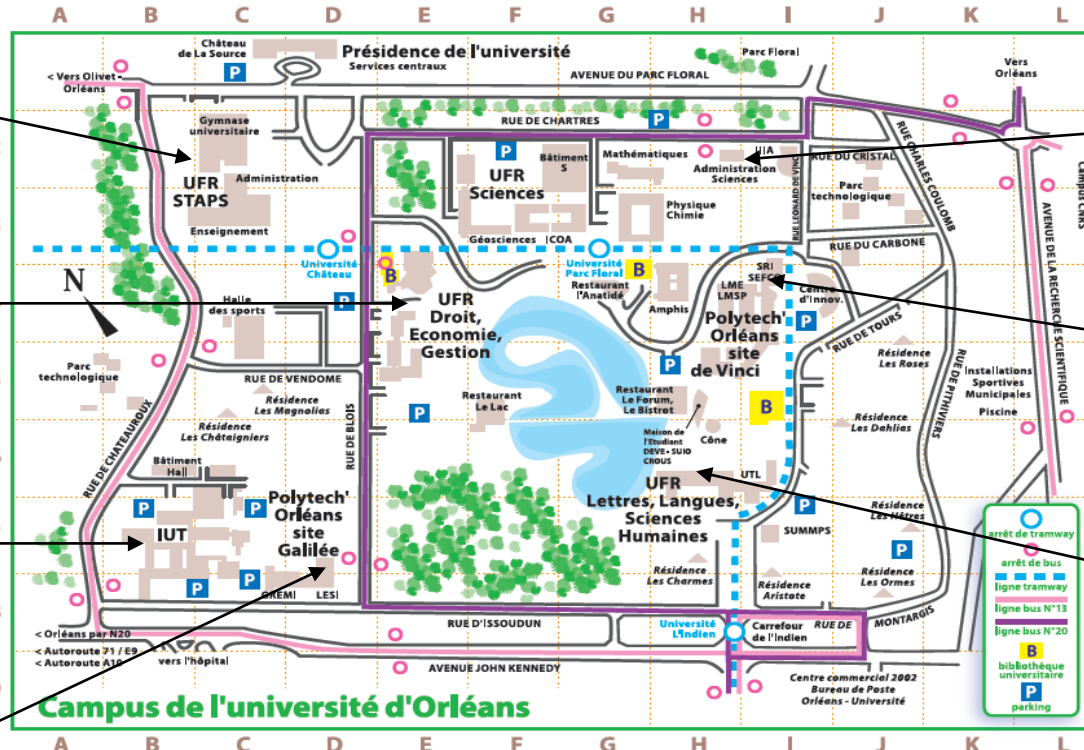

Faculté de Sport et d'Education Physique
2 Allée du Château
45067 ORLEANS CEDEX 2
Dominique MARTINAT ☎ 02 38 41 73 88
dominique.martinat@univ-orleans.fr
Localisation : 1er étage, Bureau 115
Tram Arrêt Université-Château

Faculté de Droit, Economie, Gestion
Rue de Blois – BP 6739
45067 ORLEANS CEDEX 2
Ingrid PASTEUR
☎ 02 38 49 47 30 📠 02 38 41 73 60
ingrid.pasteur@univ-orleans.fr
Localisation : Bât Admin. RDC, Bureau A016
Tram Arrêt Université-Château

IUT d'Orléans
Rue d'Issoudun – BP 6729
45067 ORLEANS CEDEX 2
Patrick BILLEY ☎ 02 38 49 44 92
patrick.billey@univ-orleans.fr
Localisation : Bât GEA, 2e étage
Tram Arrêt Université-Château
Bus ligne 13 Arrêt IUT

Polytech Orléans
12, rue de Blois – BP 6744 - 45072 ORLEANS CEDEX 2
Alexandra LETOURNEUR ☎ 02 38 49 46 99 / 📠 02 38 41 73 77
alexandra.letourneur@univ-orleans.fr
Clément CURE ☎ 02 38 49 49 65 / 📠 02 38 41 73 77
clement.cure@univ-orleans.fr
Localisation : Site Galilée – Bât. Fourier, bureau 021
Tram Arrêt Université-Château - Ligne 20 Arrêt Polytech

Faculté de Sciences
Rue de Chartres
45067 ORLEANS CEDEX 2
Christian DARET ☎ 02 38 49 47 40 / 📠 02 38 49 43 22
christian.daret@univ-orleans.fr
Nathalie SMITH ☎ 02 38 49 25 32
nathalie.smith@univ-orleans.fr
Localisation : Bât Admin, RDC, Bureau 016
Tram Arrêt Université-Parc Floral

DIRECTION DES RELATIONS INTERNATIONALES (DRI)
5e étage de POLYTECH ORLEANS Site Vinci – Entrée Pascal
Tram Arrêt Université-Parc Floral

Faculté des Lettres, Langues & Sciences Humaines
Rue de Tours
45072 ORLEANS CEDEX 2
Angélique DUVAL ☎ 02 38 49 47 73 📠 02 38 49 49 20
angelique.duval@univ-orleans.fr
Marie Annie MANCEAU ☎ 02 38 49 24 07 📠 02 38 49 49 20
marie-annie.manceau@univ-orleans.fr
Localisation : rez-de-jardin, bureau 024
Tram Arrêt Indien

IUFM Centre Val de Loire, 72 rue du Faubourg Bourgogne 45044 ORLEANS CEDEX 1
Contact : **Blandine CHAMPION** ☎ 02 38 49 26 40 blandise.champion@univ-orleans.fr
Bus N°4 Arrêt Ecole Normale

Observatoire des Sciences de l'Univers en région Centre – OSUC, Campus Géosciences – 1A, rue de la Férolerie 45071 ORLEANS CEDEX 2
Stéphane BOUQUET ☎ 02 38 49 49 41 stephane.bouquet@univ-orleans.fr

IUT de L'INDRE
Issoudun : Monique RIGAUT ☎ 02 54 03 59 11 monique.rigaut@univ-orleans.fr
Châteauroux : Marie-José GILLET ☎ 02 54 08 25 51 marie-jose.gillet@univ-orleans.fr

IUT de BOURGES
Sylvie NARBONNE : sylvie.narbonne@bourges.univ-orleans.fr ☎ 02 48 23 80 75
Marie-George BRIAND : marie-george.briand@univ-orleans.fr ☎ 02 48 23 82 48

IUT de CHARTRES
Michel BONORA ☎ 02 37 91 83 22 michel.bonora@univ-orleans.fr
Eric ANTHOON ☎ 02 37 91 83 07 eric.anthoon@univ-orleans.fr