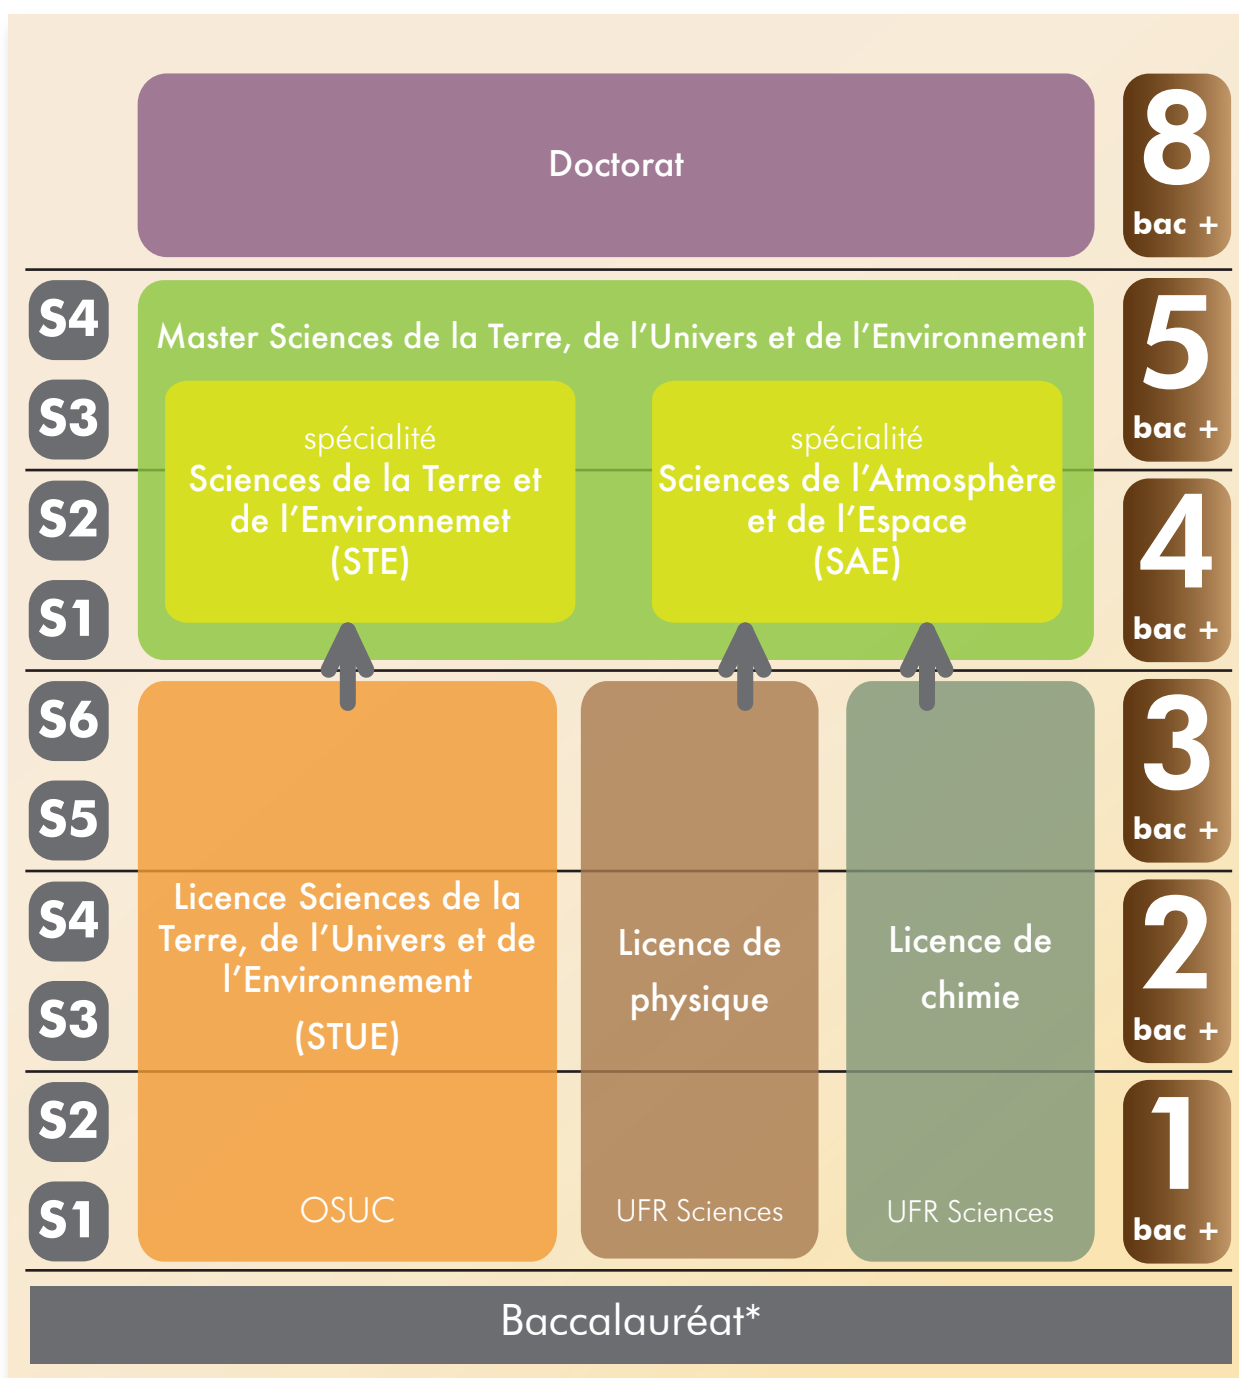

Offre de formations licence master doctorat (LMD) de l'OSUC

*Baccalauréat série S (scientifique) conseillé