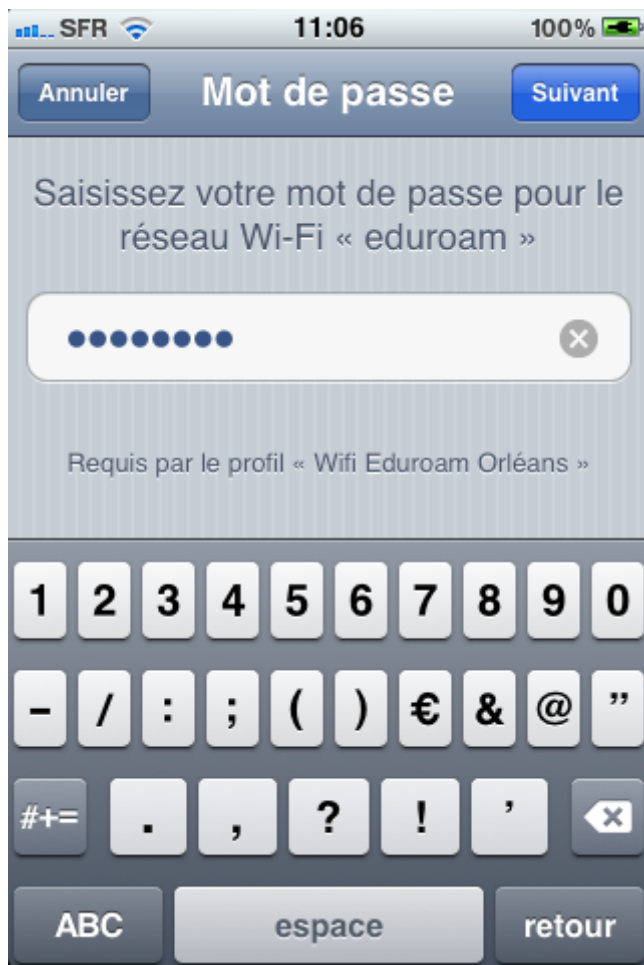

IPHONE

Configuration d'Eduroam :

WPA2 TTLS/PAP

Identité externe : anonymous@univ-orleans.fr

SSID : eduroam

votre compte : adresse email [prenom.nom@univ-orleans.fr] et mot de passe de messagerie

Installer le [profil eduroam](#) et suivre les instructions suivantes :

Cliquer sur Installer :

Cliquer sur Installer :

**Entrer votre Nom d'Utilisateur sous la forme
Prenom.Nom@univ-orleans.fr :**

Entrer votre mot de passe de messagerie :

Une fois le profil installé cliquer sur OK :