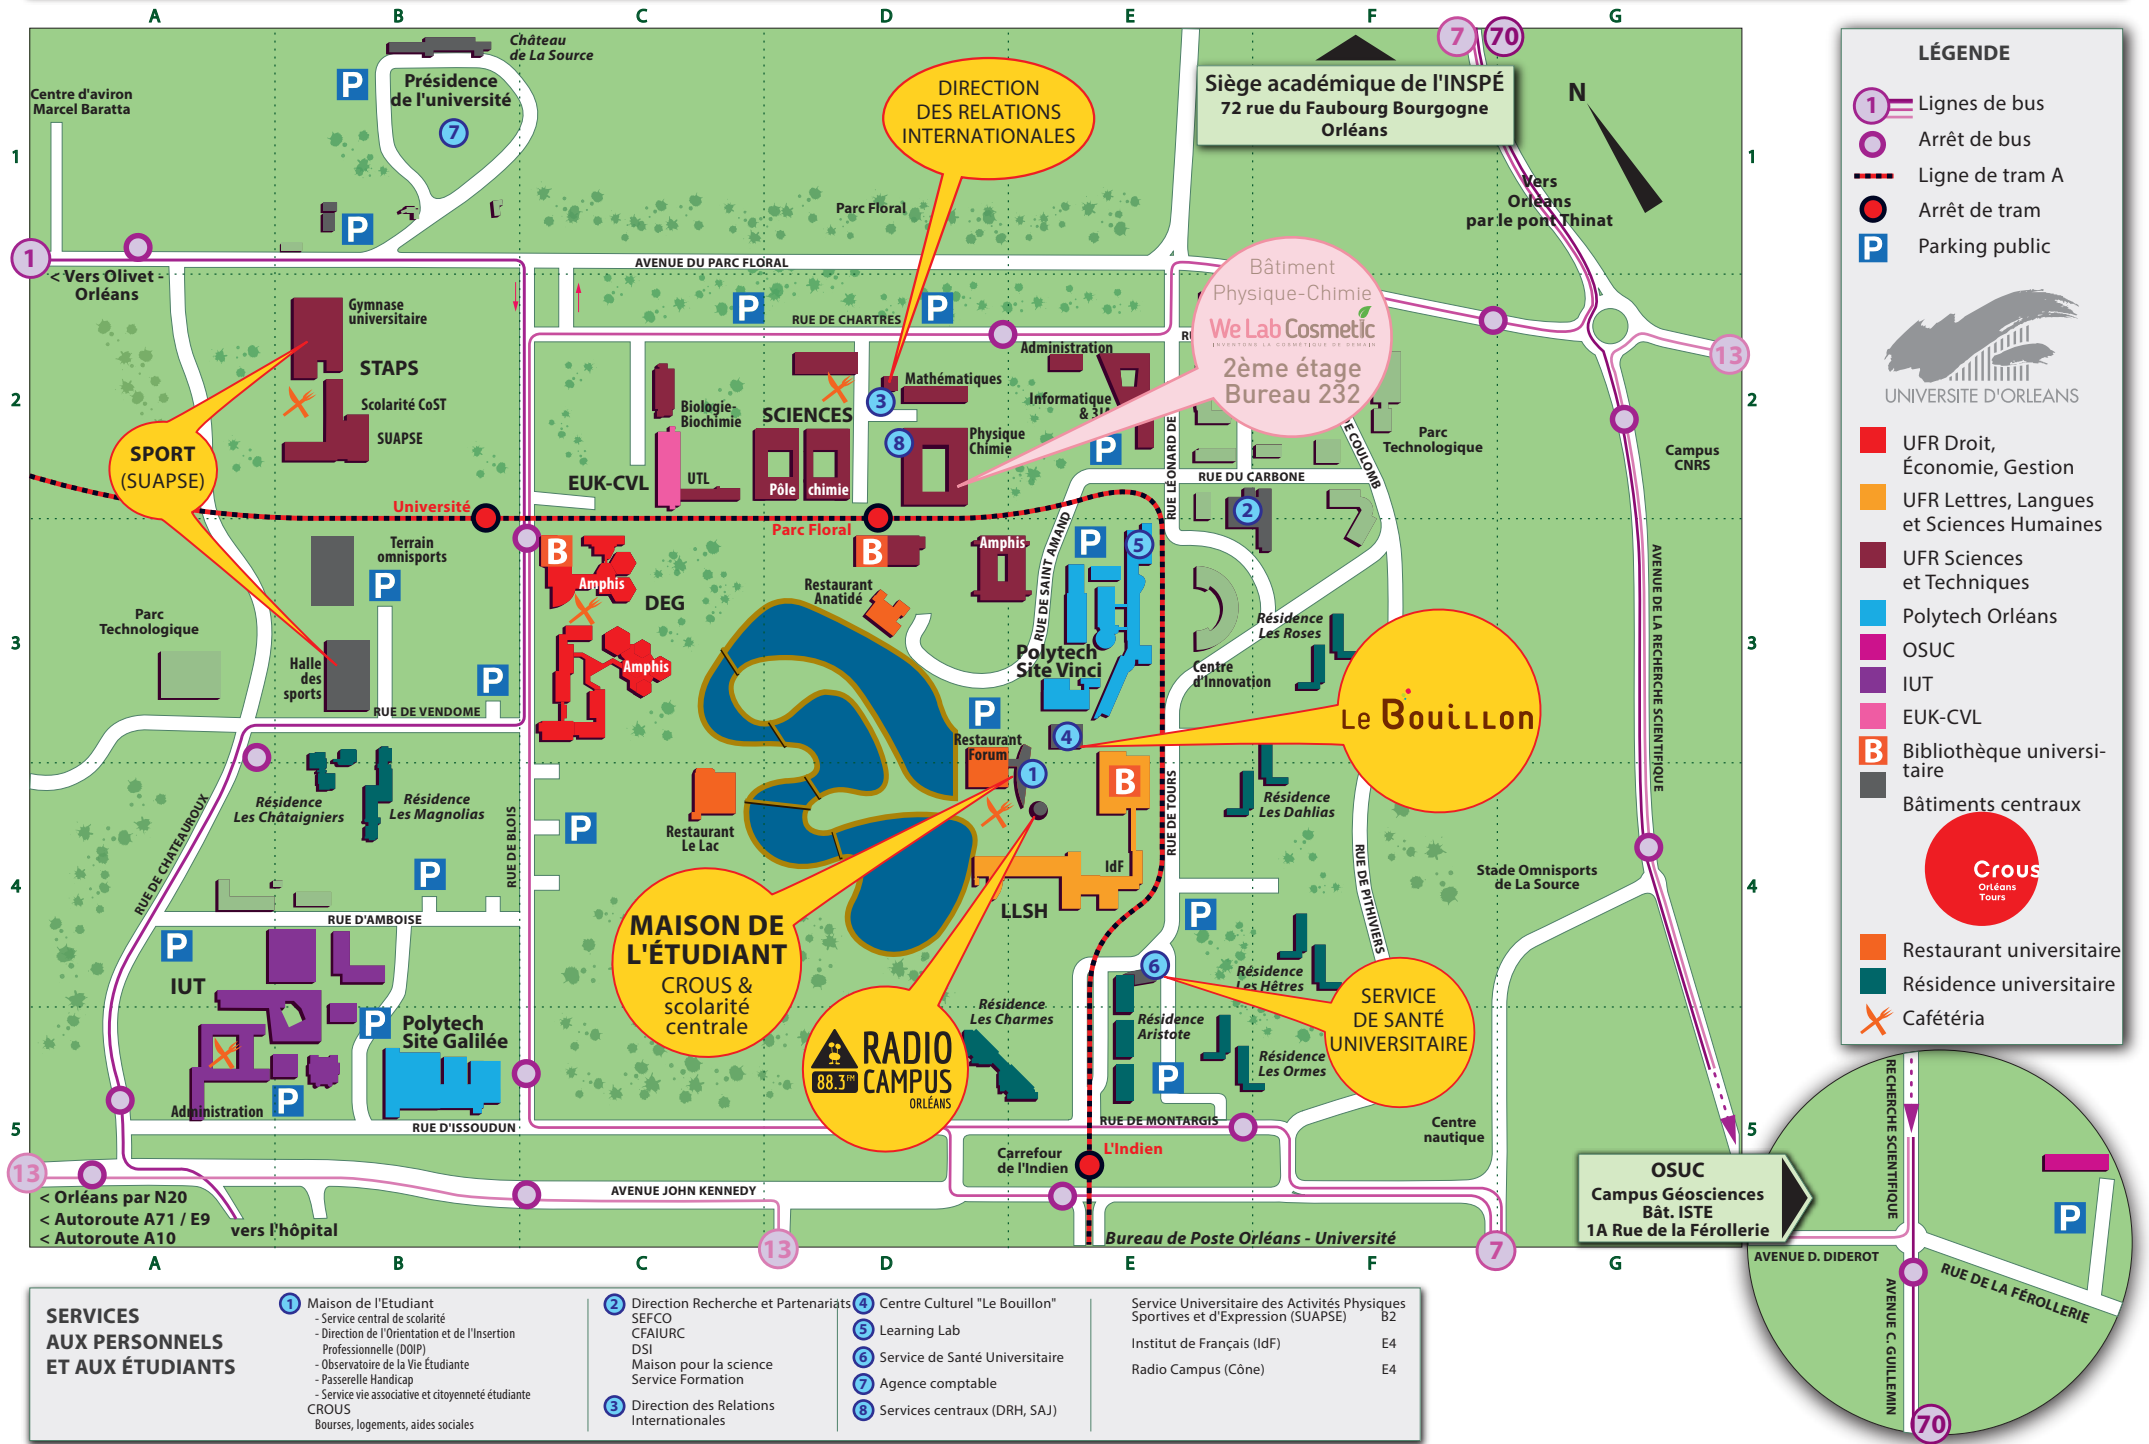

Plan du campus universitaire d'Orléans

LÉGENDE

- Lignes de bus
- Arrêt de bus
- Ligne de tram A
- Arrêt de tram
- Parking public

- UFR Droit, Économie, Gestion
- UFR Lettres, Langues et Sciences Humaines
- UFR Sciences et Techniques
- Polytech Orléans
- OSUC
- IUT
- EUK-CVL
- Bibliothèque universitaire
- Bâtiments centraux
- Crous Orléans Tours
- Restaurant universitaire
- Résidence universitaire
- Cafétéria

SERVICES AUX PERSONNELS ET AUX ÉTUDIANTS

- | | | | |
|---|---|---|---|
| <p>1 Maison de l'Étudiant
- Service central de scolarité
- Direction de l'Orientation et de l'Insertion Professionnelle (OIP)
- Observatoire de la Vie Étudiante
- Passerelle Handicap
- Service vie associative et citoyenneté étudiante
CROUS
Bourses, logements, aides sociales</p> | <p>2 Direction Recherche et Partenariats
SEFCO
CFAIUR
DSI
Maison pour la science
Service Formation</p> <p>3 Direction des Relations Internationales</p> | <p>4 Centre Culturel "Le Bouillon"
SEFCO
CFAIUR
DSI
Maison pour la science
Service Formation</p> <p>5 Learning Lab</p> <p>6 Service de Santé Universitaire</p> <p>7 Agence comptable</p> <p>8 Services centraux (DRH, SAJ)</p> | <p>Service Universitaire des Activités Physiques Sportives et d'Expression (SUAPSE) B2</p> <p>Institut de Français (IdF) E4</p> <p>Radio Campus (Cône) E4</p> |
|---|---|---|---|