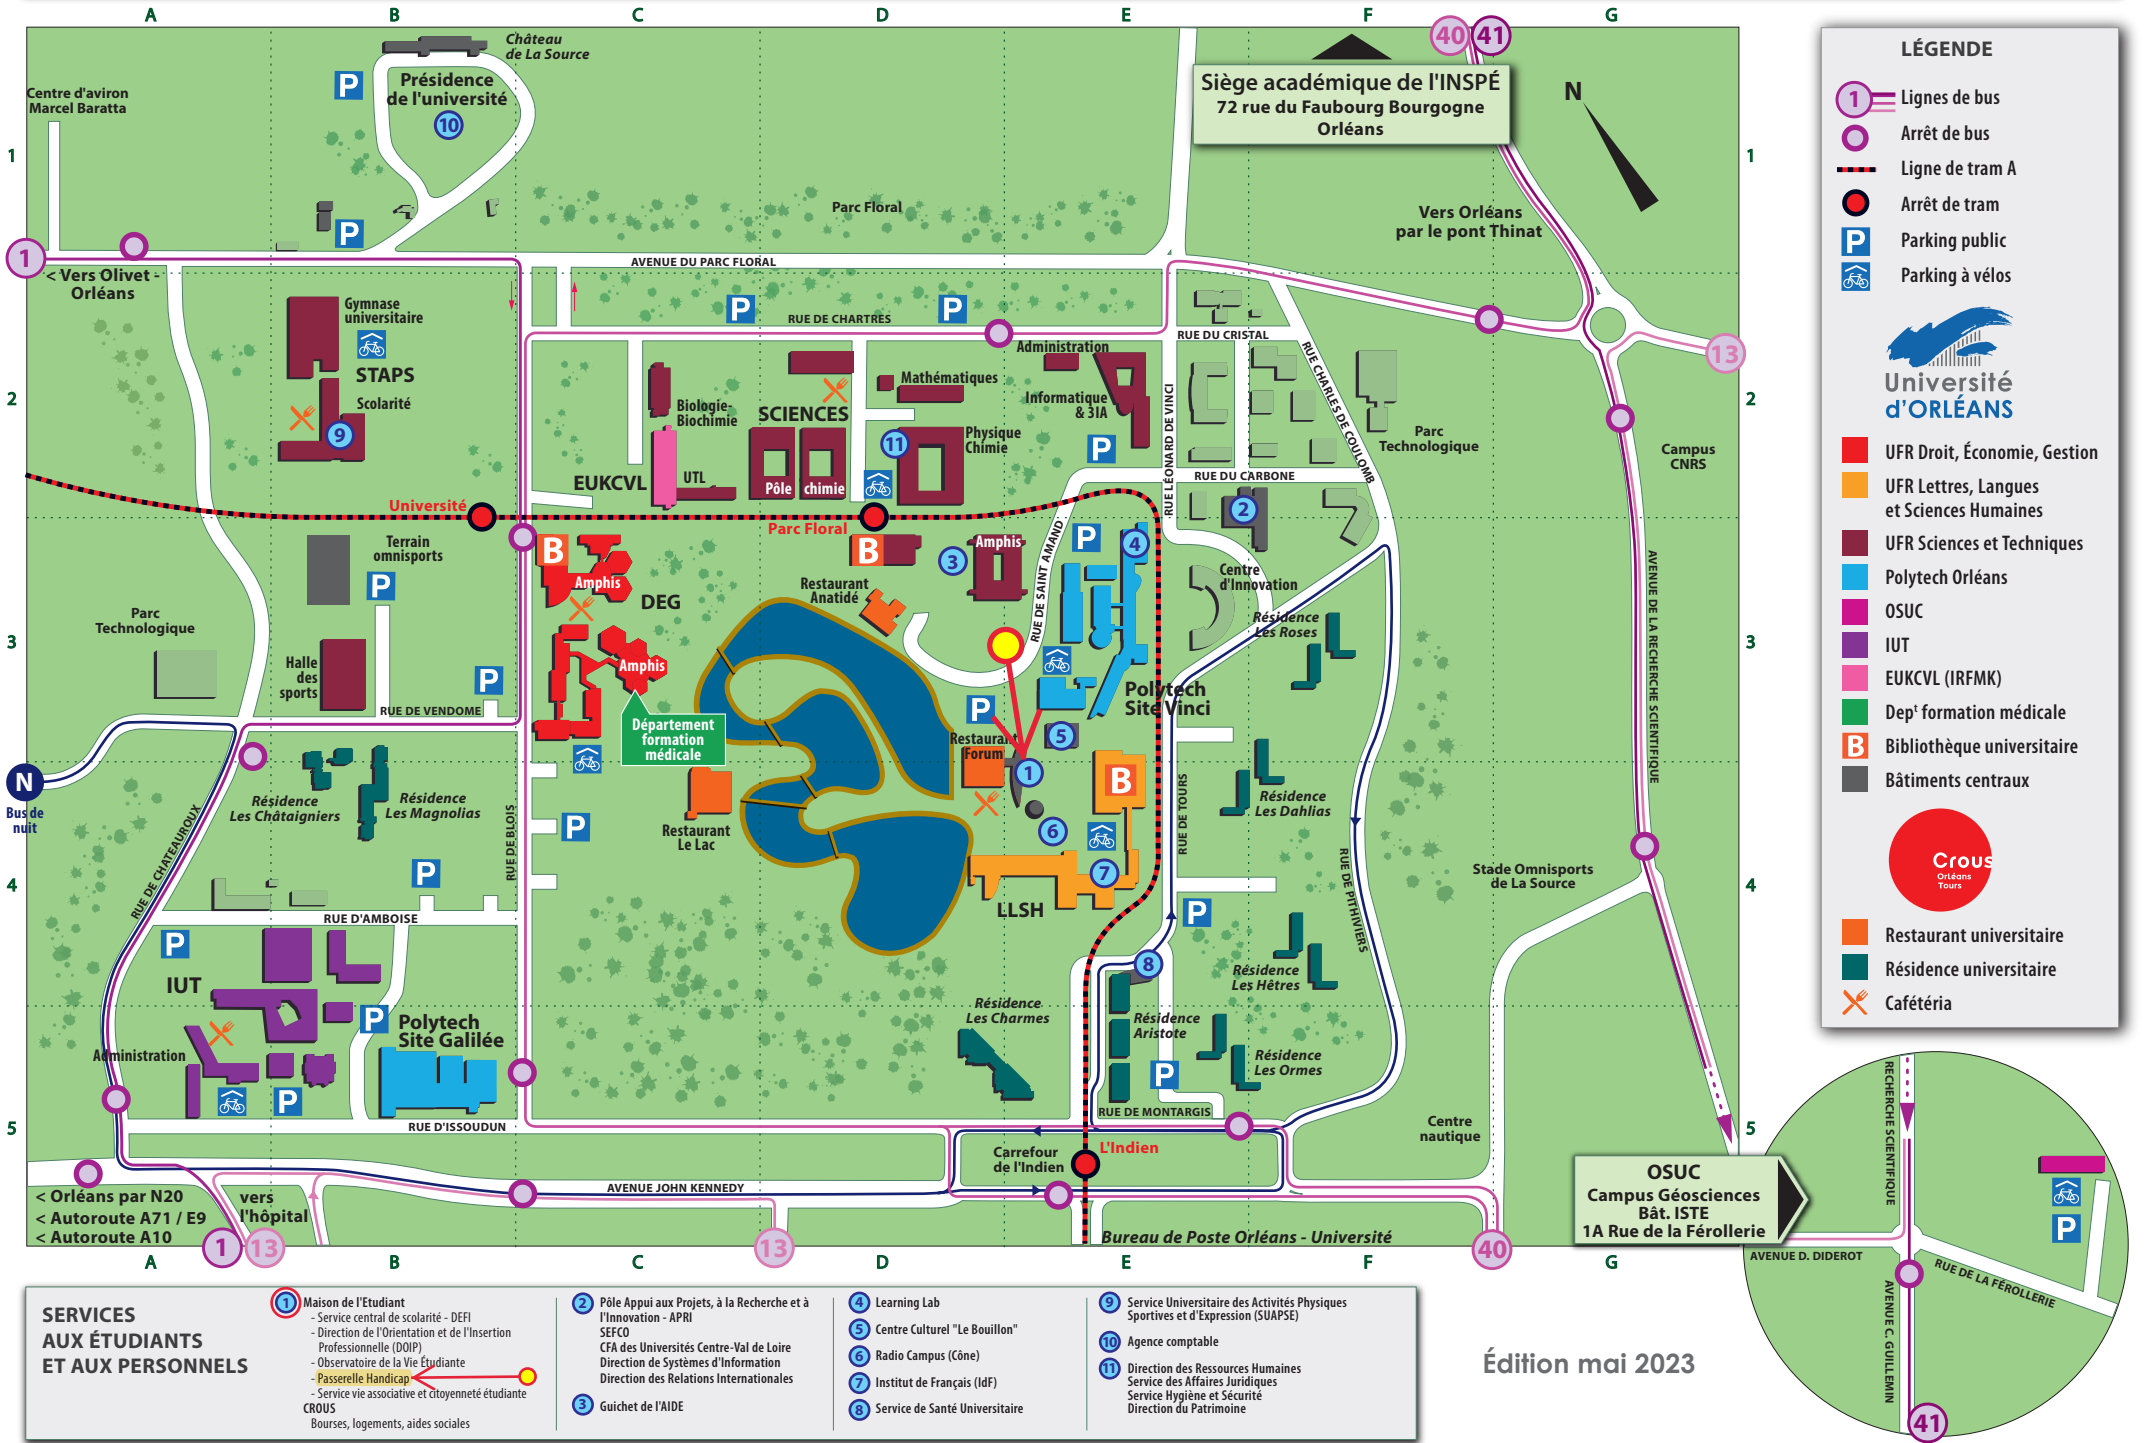

Plan du campus universitaire d'Orléans

LÉGENDE

- Lignes de bus
- Arrêt de bus
- Ligne de tram A
- Arrêt de tram
- Parking public
- Parking à vélos

- UFR Droit, Économie, Gestion
- UFR Lettres, Langues et Sciences Humaines
- UFR Sciences et Techniques
- Polytech Orléans
- OSUC
- IUT
- EUKCVL (IRFMK)
- Dep^t formation médicale
- Bibliothèque universitaire
- Bâtiments centraux
- Crous Orléans Tours
- Restaurant universitaire
- Résidence universitaire
- Cafétéria

SERVICES AUX ÉTUDIANTS ET AUX PERSONNELS

- | | | | |
|---|---|--|---|
| <p>1 Maison de l'Étudiant
- Service central de scolarité - DEFI
- Direction de l'Orientation et de l'Insertion Professionnelle (DOIP)
- Observatoire de la Vie Étudiante
- Passerelle Handicap
- Service vie associative et Citoyenneté étudiante
CROUS
Bourses, logements, aides sociales</p> | <p>2 Pôle Appui aux Projets, à la Recherche et à l'Innovation - APRI
SEFCO
CFA des Universités Centre-Val de Loire
Direction de Systèmes d'Information
Direction des Relations Internationales</p> <p>3 Guichet de l'AIDE</p> | <p>4 Learning Lab</p> <p>5 Centre Culturel "Le Bouillon"</p> <p>6 Radio Campus (Cône)</p> <p>7 Institut de Français (IdF)</p> <p>8 Service de Santé Universitaire</p> | <p>9 Service Universitaire des Activités Physiques Sportives et d'Expression (SUAPSE)</p> <p>10 Agence comptable</p> <p>11 Direction des Ressources Humaines
Service des Affaires Juridiques
Service Hygiène et Sécurité
Direction du Patrimoine</p> |
|---|---|--|---|

Édition mai 2023