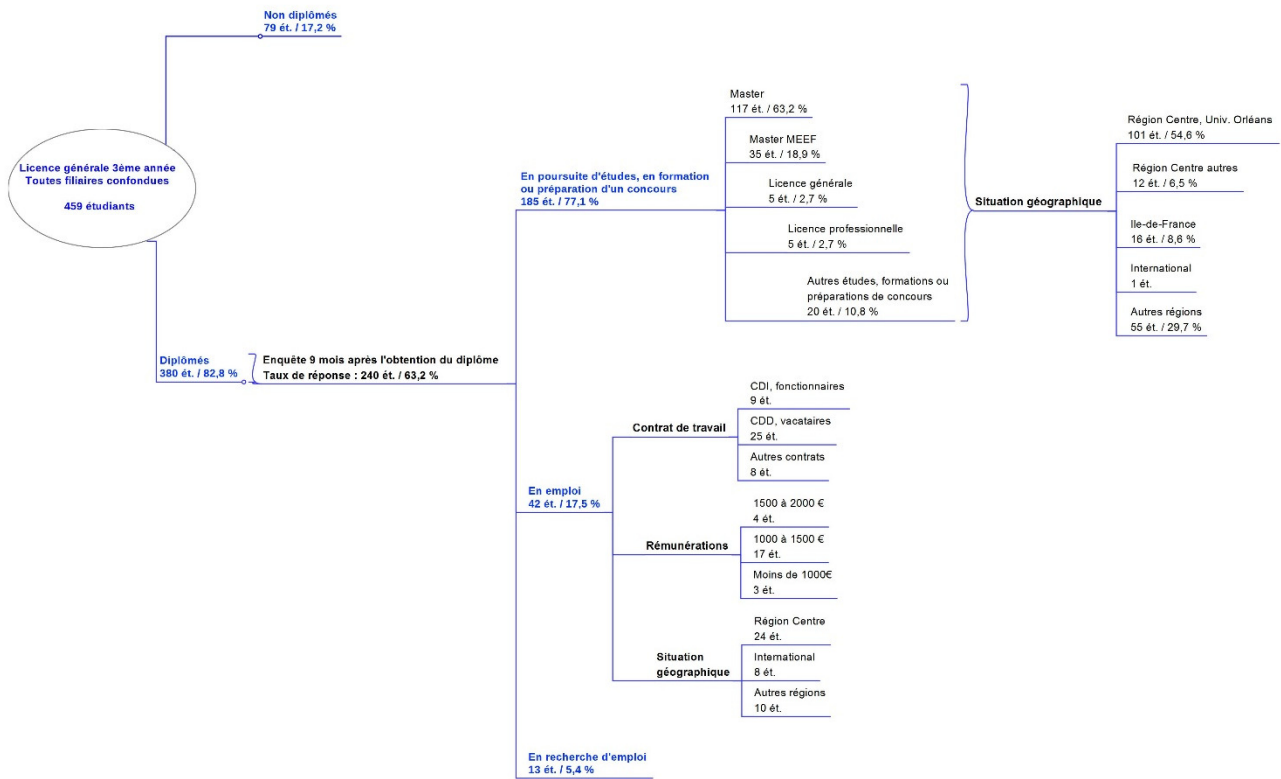

Licence générale