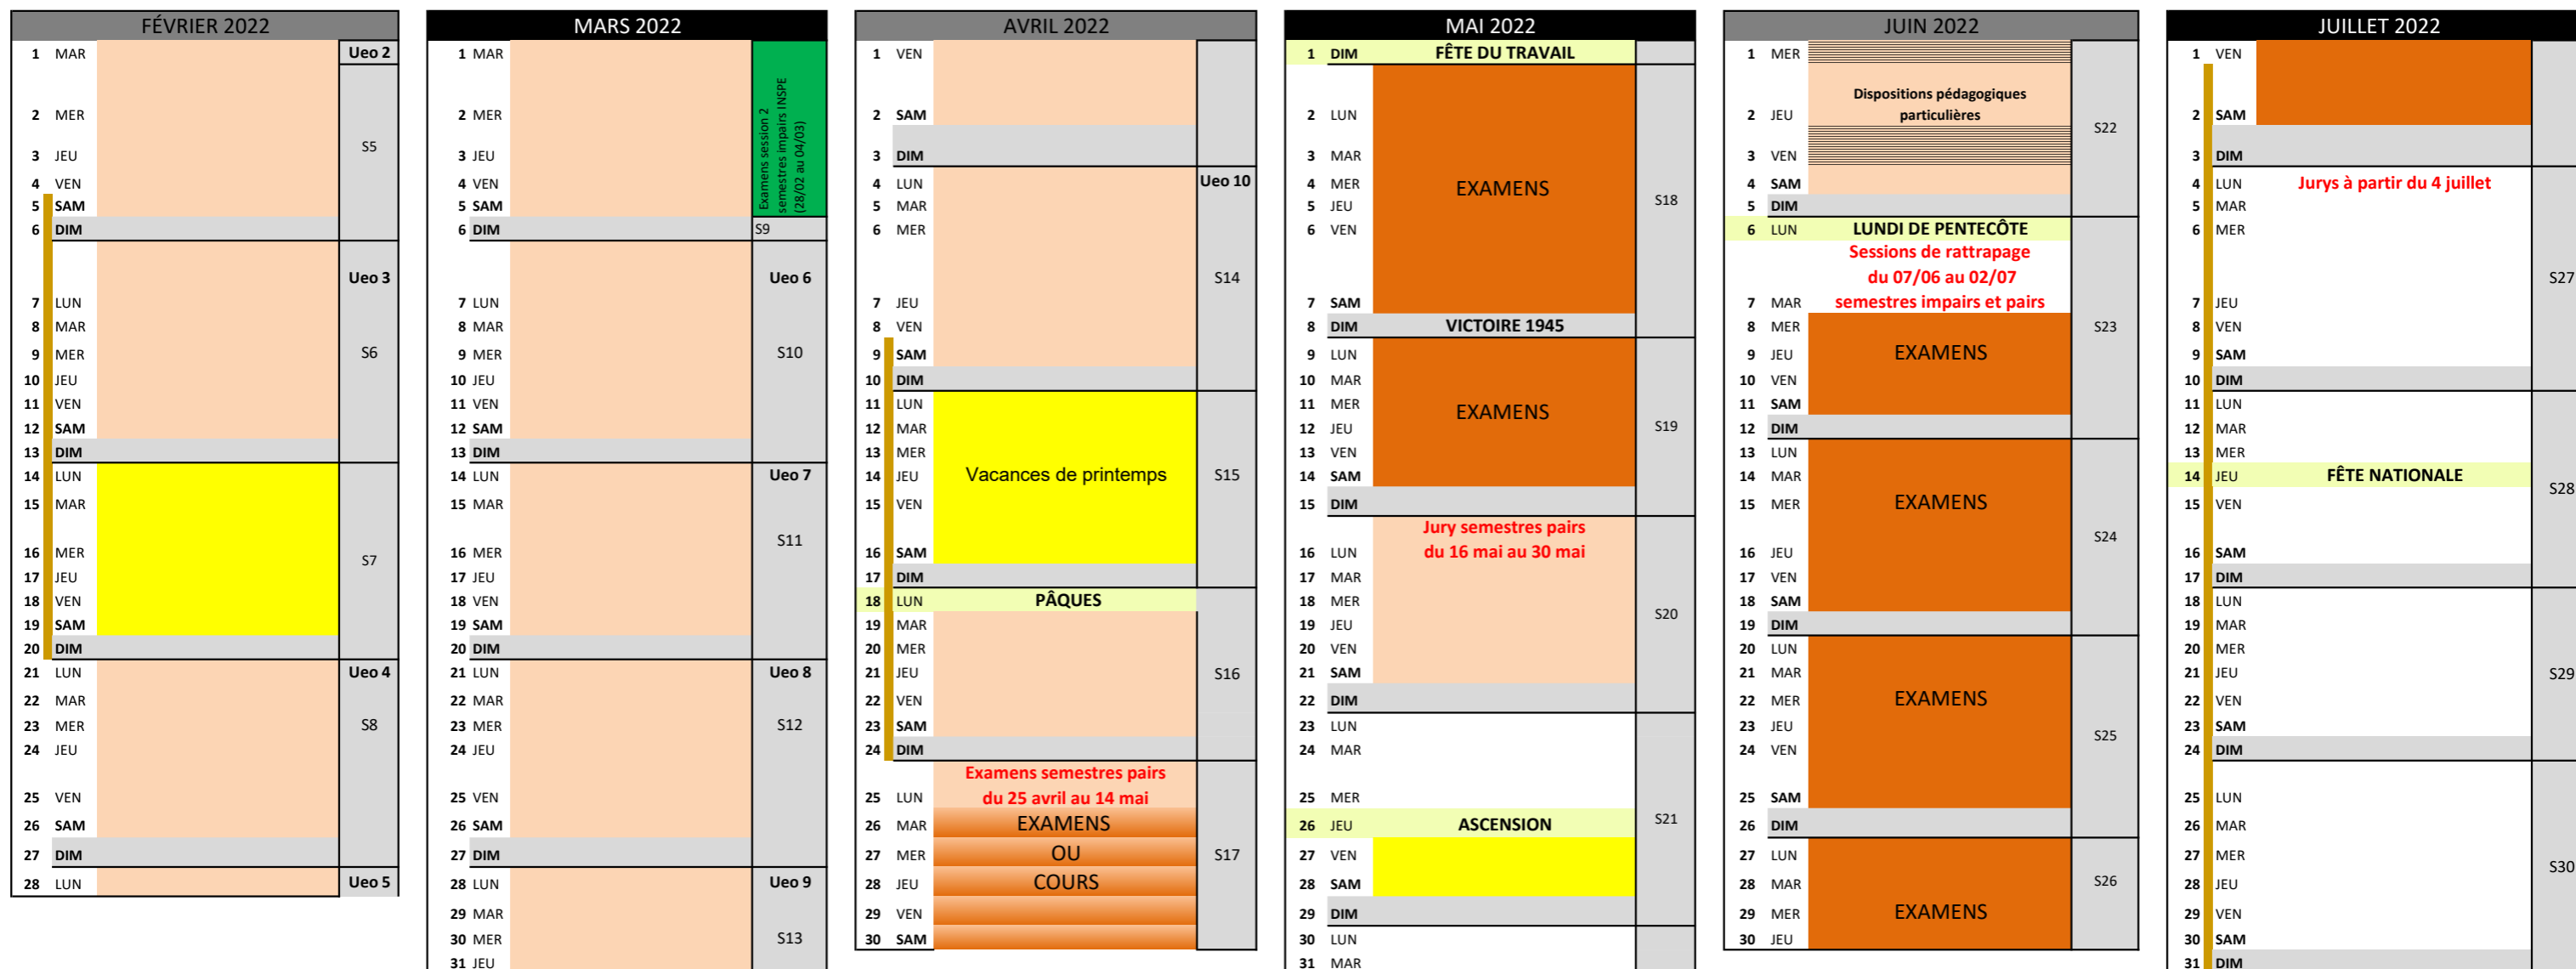

-  période de cours
-  Congés universitaires
-  congés scolaires - zone B
-  Rentrée universitaire (Orléans)
-  Semaines banalisées : rattrapages, révisions, congés ou DPP

 épreuves de contrôle terminal

Ueo 11\* : rattrapage du lundi 1/11 et du jeudi 11/11

**\*Pré-rentrée**  
Fonction de l'organisation arrêtée des composantes tous les renseignements sur les pages dédiées du site internet de chaque composante

**Césure : départ au 1er semestre 2021/2022 ou l'année entière :**  
1ère campagne : dépôt des dossiers du 12 mars au 16 avril 2021  
2ème campagne : dépôt des dossiers du 1er juin au 5 juillet 2021  
**départ au 2ème semestre**  
dépôt des dossiers du 13 septembre au 21 octobre

- période de cours
- Congés universitaires
- congés scolaires - zone B
- Rentrée universitaire (Orléans)
- Semaines banalisées : rattrapages, révisions, congés ou DPP
- épreuves de contrôle terminal

Stages :  
Cursus Licence et DUT + Master 1 : fin des stages le 31 août et délibération du jury au plus tard le 07 septembre  
LP et Master 2 : fin des stages le 30 septembre et délibération du jury au plus tard le 15 octobre