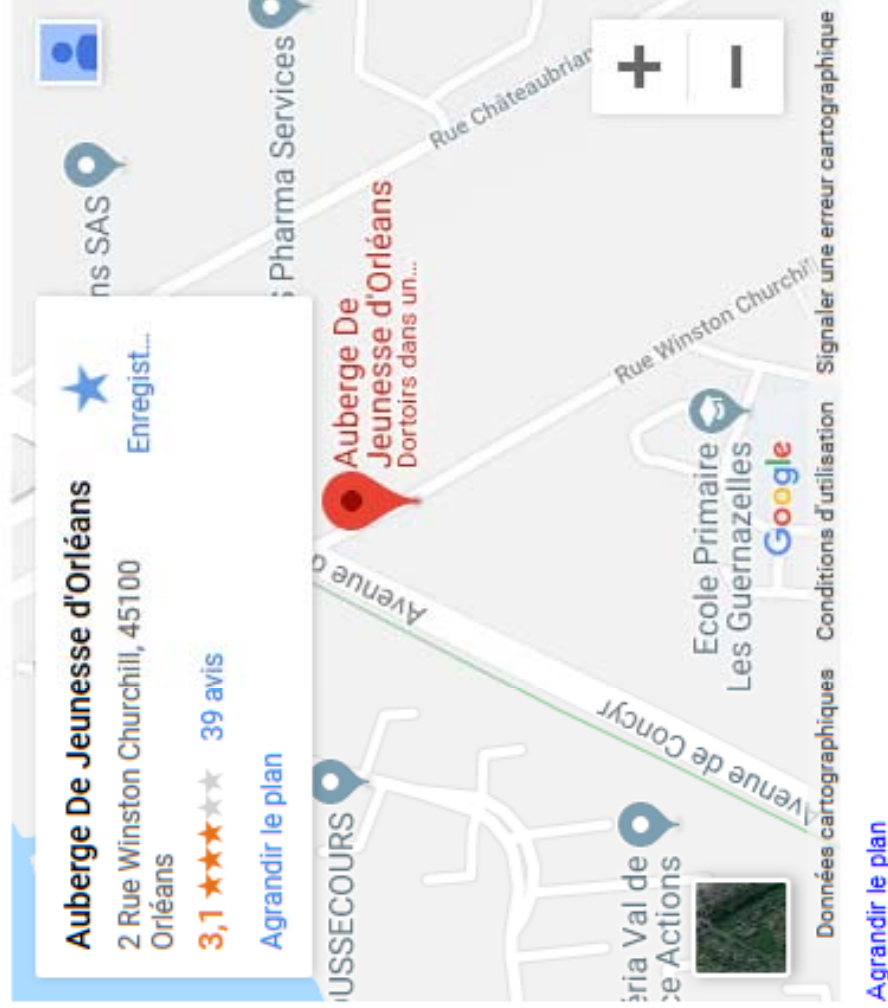

contact et accès

Arrêt LA BOLIERE – Accès Par Le TRAM

Prendre la rue HENRI POINCARÉ, face à l'arrêt de tram.

Puis continuer sur la rue MAURICE GENEVOIX

Au rond-point, prendre la deuxième sortie, Av de CONCYR

Prendre la première à gauche, rue WINSTON CHURCHILL

Par le Bus

Ligne 7 : Arrêt CONCYR