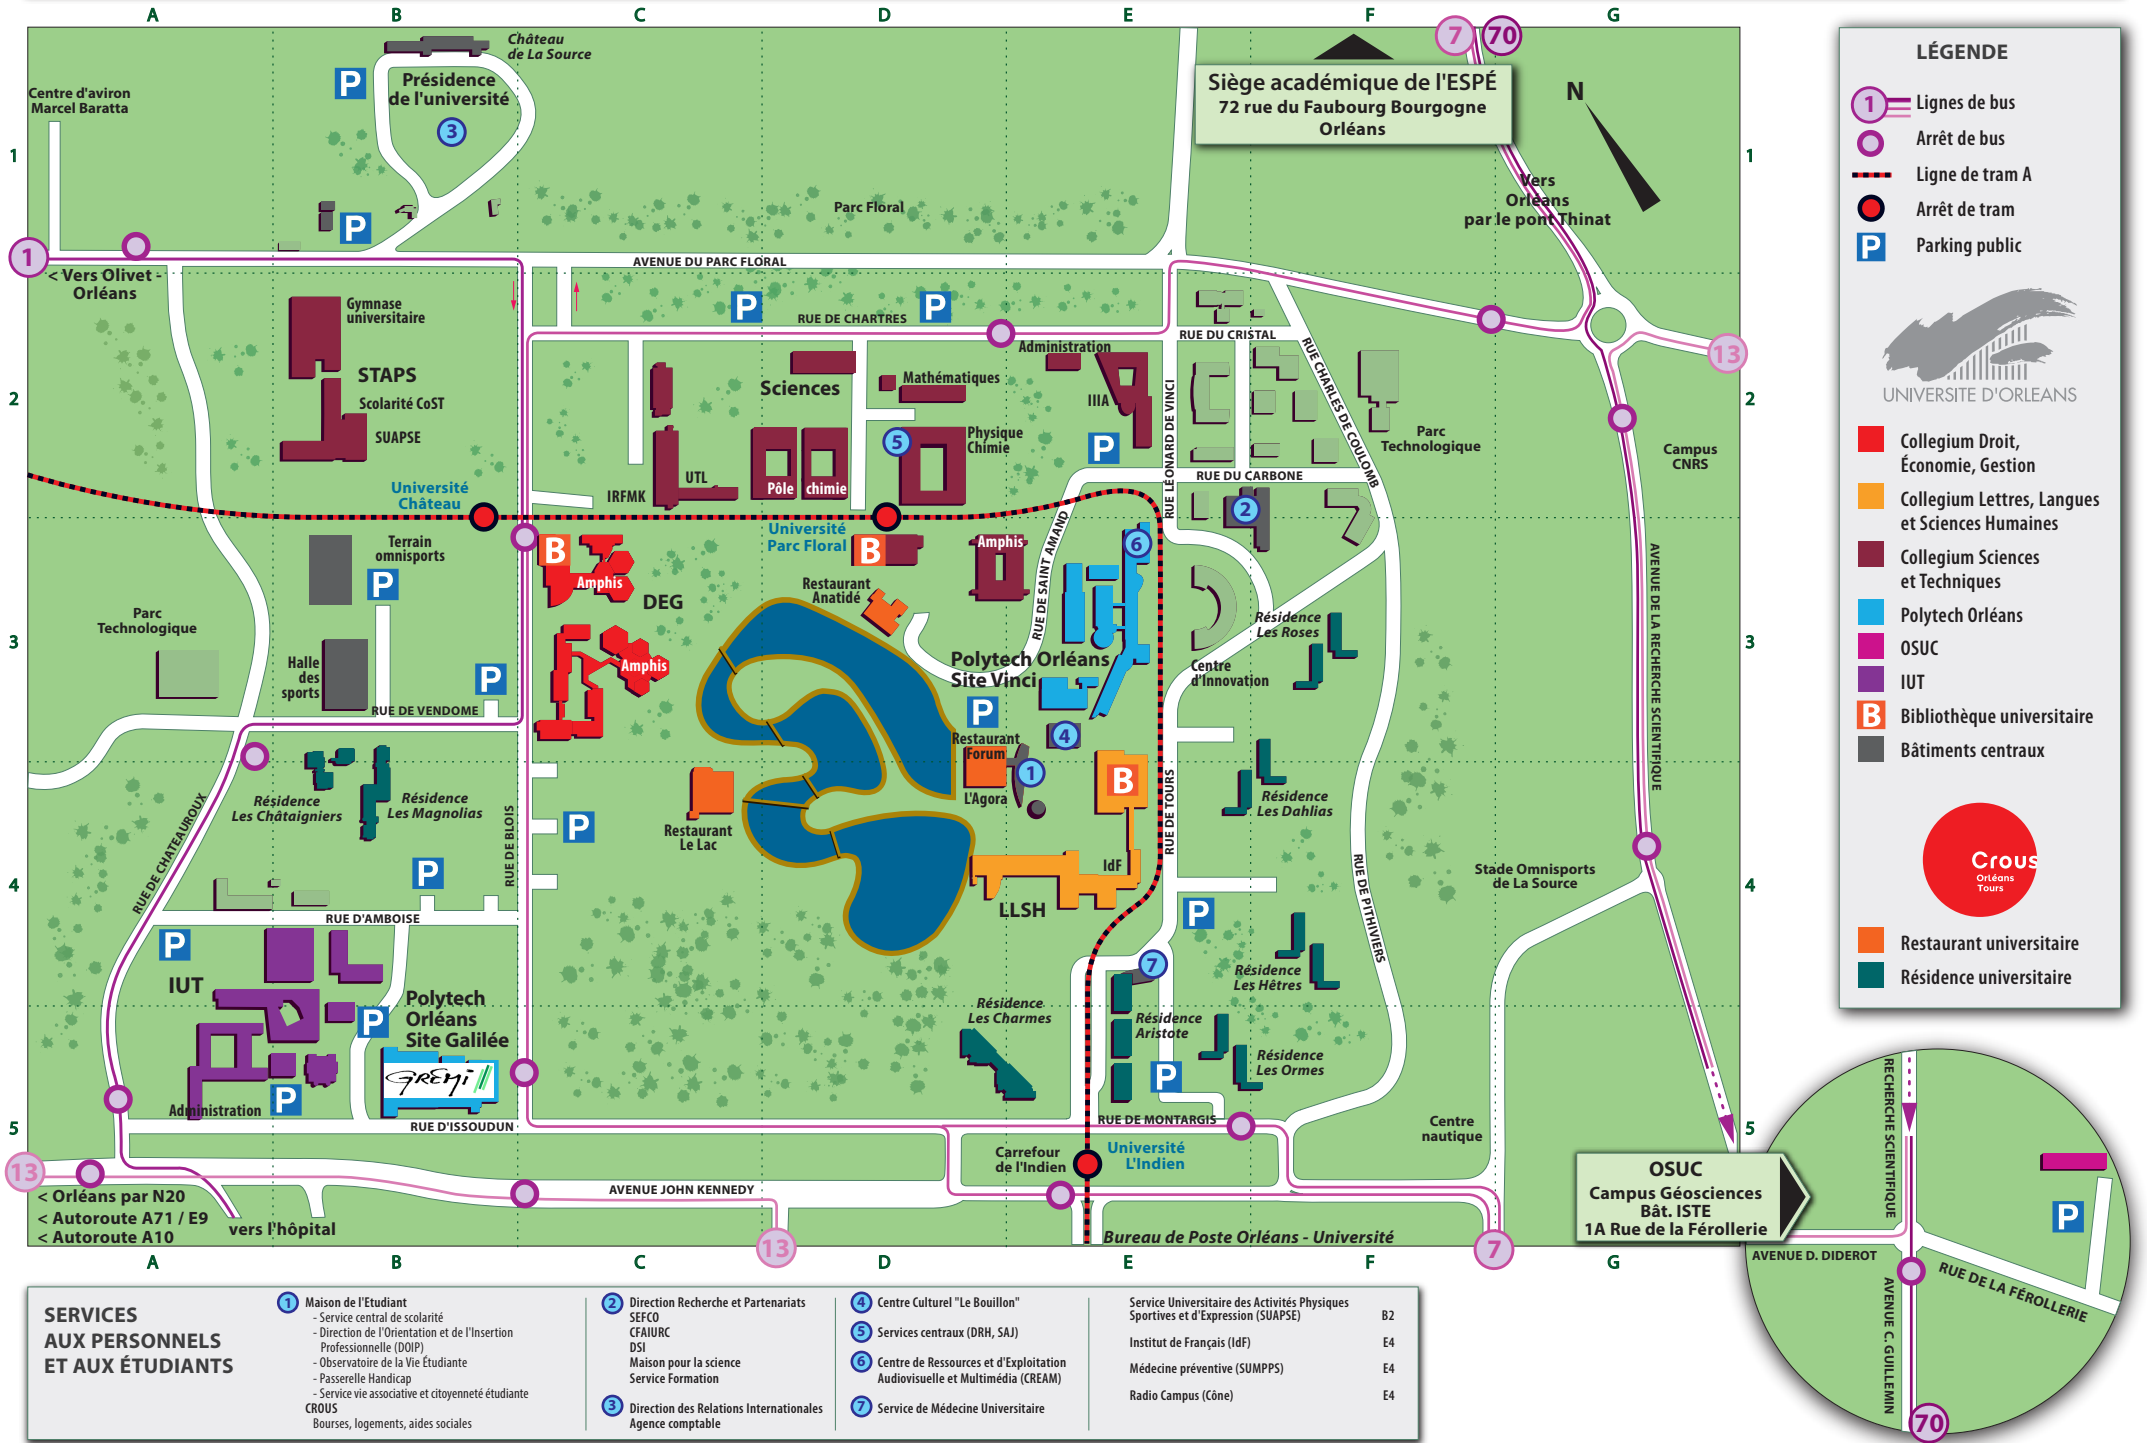

# Plan du campus universitaire d'Orléans

### LÉGENDE

- Lignes de bus
- Arrêt de bus
- Ligne de tram A
- Arrêt de tram
- Parking public

- Collegium Droit, Économie, Gestion
- Collegium Lettres, Langues et Sciences Humaines
- Collegium Sciences et Techniques
- Polytech Orléans
- OSUC
- IUT
- Bibliothèque universitaire
- Bâtiments centraux

- Restaurant universitaire
- Résidence universitaire

**OSUC**  
Campus Géosciences  
Bât. ISTE  
1A Rue de la Férellerie

## SERVICES AUX PERSONNELS ET AUX ÉTUDIANTS

<p><b>1</b> Maison de l'Étudiant</p> <ul style="list-style-type: none"> <li>- Service central de scolarité</li> <li>- Direction de l'Orientation et de l'Insertion Professionnelle (DOIP)</li> <li>- Observatoire de la Vie Étudiante</li> <li>- Passerelle Handicap</li> <li>- Service vie associative et citoyenneté étudiante</li> </ul> <p><b>CROUS</b></p> <p>Bourses, logements, aides sociales</p>	<p><b>2</b> Direction Recherche et Partenariats</p> <p>SEFCO CFAIURC DSI Maison pour la science Service Formation</p>	<p><b>4</b> Centre Culturel "Le Bouillon"</p> <p><b>5</b> Services centraux (DRH, SAJ)</p> <p><b>6</b> Centre de Ressources et d'Exploitation Audiovisuelle et Multimédia (CREAM)</p> <p><b>7</b> Service de Médecine Universitaire</p>	<p>Service Universitaire des Activités Physiques Sportives et d'Expression (SUAPSE) B2</p> <p>Institut de Français (IdF) E4</p> <p>Médecine préventive (SUMPPS) E4</p> <p>Radio Campus (Cône) E4</p>
---	---	---	--