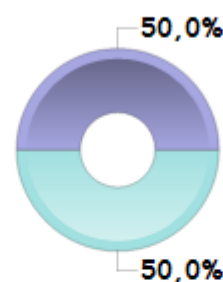

Nature de l'entreprise