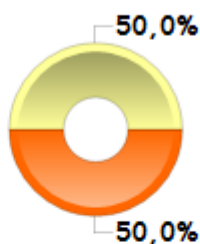

* Emploi à Durée Indéterminée

Emploi à l'étranger

0%

Revenu mensuel médian	
1 830,6€	
Province	Ile de france
1 608,3€	2 052,8€

Catégorie d'emploi

- Employé administratif, de commerce, personnel de service
- Ouvrier
- Manoeuvre, ouvrier
- Employé, personnel cat. C
- Ingénieur, cadre, personnel cat. A
- ...