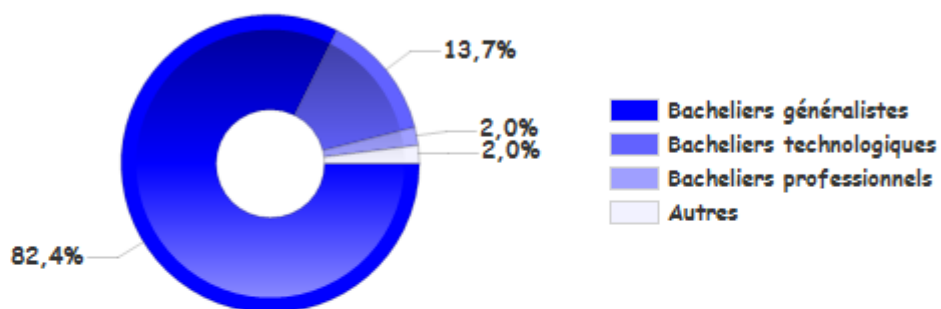

Enquête nationale sur le devenir des diplômés de DUT 2018

BOURGES
51 répondants

Les baccalauréats d'origine

Les parcours d'études post-DUT

Les poursuites d'études post-DUT

La situation des diplômé.e.s 2 ans après le DUT

Emploi
31,3%

Etudes sous contrat
salarie
37,5%

Recherche
d'emploi
12,5%

Inactivité
2,1%

Etudes
16,7%

L'insertion professionnelle avec le DUT

75%

Dont