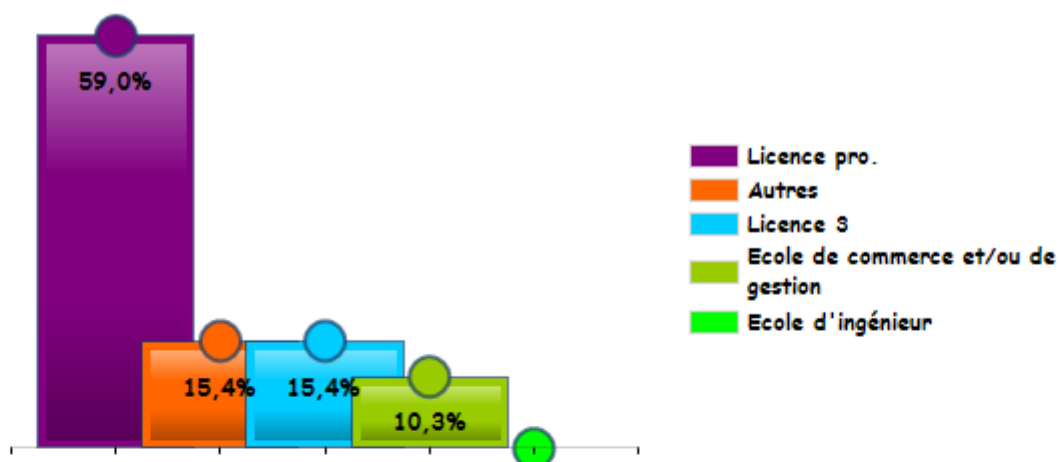

Enquête nationale sur le devenir des diplômés de DUT 2018

BOURGES
51 répondants

Les baccalauréats d'origine

Les parcours d'études post-DUT

Les poursuites d'études post-DUT

La situation des diplômé.e.s 2 ans après le DUT

Emploi
31,3%

Etudes sous contrat
salarie
37,5%

Recherche
d'emploi
12,5%

Inactivité
2,1%

Etudes
16,7%

L'insertion professionnelle avec le DUT

75%

Dont