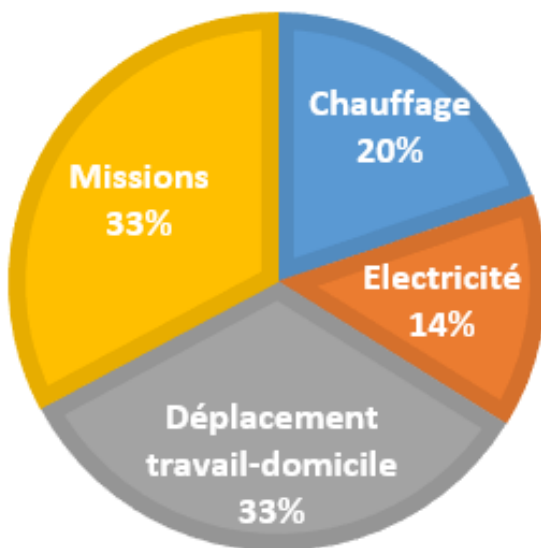

Quèsaco : Bilan GES?

Evaluation de la quantité de gaz à effet de serre émise dans l'atmosphère sur une année par les activités d'une organisation ou territoire.
1 tonne de CO₂ = 1 A/R Paris-New York en avion

Objectif

Un Français émet en moyenne 12 tonnes d'équivalent CO₂ par an. Or, pour respecter les Accords de Paris, il faudrait que chaque habitant de la planète bleue émette moins de 2,1 tonnes de CO₂, soit diviser l'impact par 5 pour 2050

Agenda

Atelier Cyclo-GREMI

Novembre 2021, grande journée réparation vélo animée par un spécialiste international.

Achats

Suite au CDL de décembre 2020, le comité gremi1.5 est consulté pour les achats communs du laboratoire et émet des recommandations.

Consultation pour l'achat d'une machine à café
→ le comité donne un avis favorable, et recommande les options "zéro" gobelets et "café équitable" !

Energie : électricité et chauffage

En salle d'expérience :

Installation d'un nouveau compteur électrique en salle L057 pour le suivi de la consommation électrique des équipements expérimentaux. Réflexion sur la généralisation de ce type de compteur

Dans les bureaux :

Pas de chauffage électriques individuelles, mais 5 gestes pour se réchauffer.

<https://www.les2vaches.com/se-rechauffer-naturellement>

Repère 1 journée de chauffage à l'université 6000€

Dans les couloirs, on parle...

...de l'implantation de nouveaux locaux vélos (ou support) à l'extérieur, sur le parking du laboratoire. La discussion est aussi engagée avec Mr Vincent Roy, Chargé de Mission "Développement Durable" à l'UO.