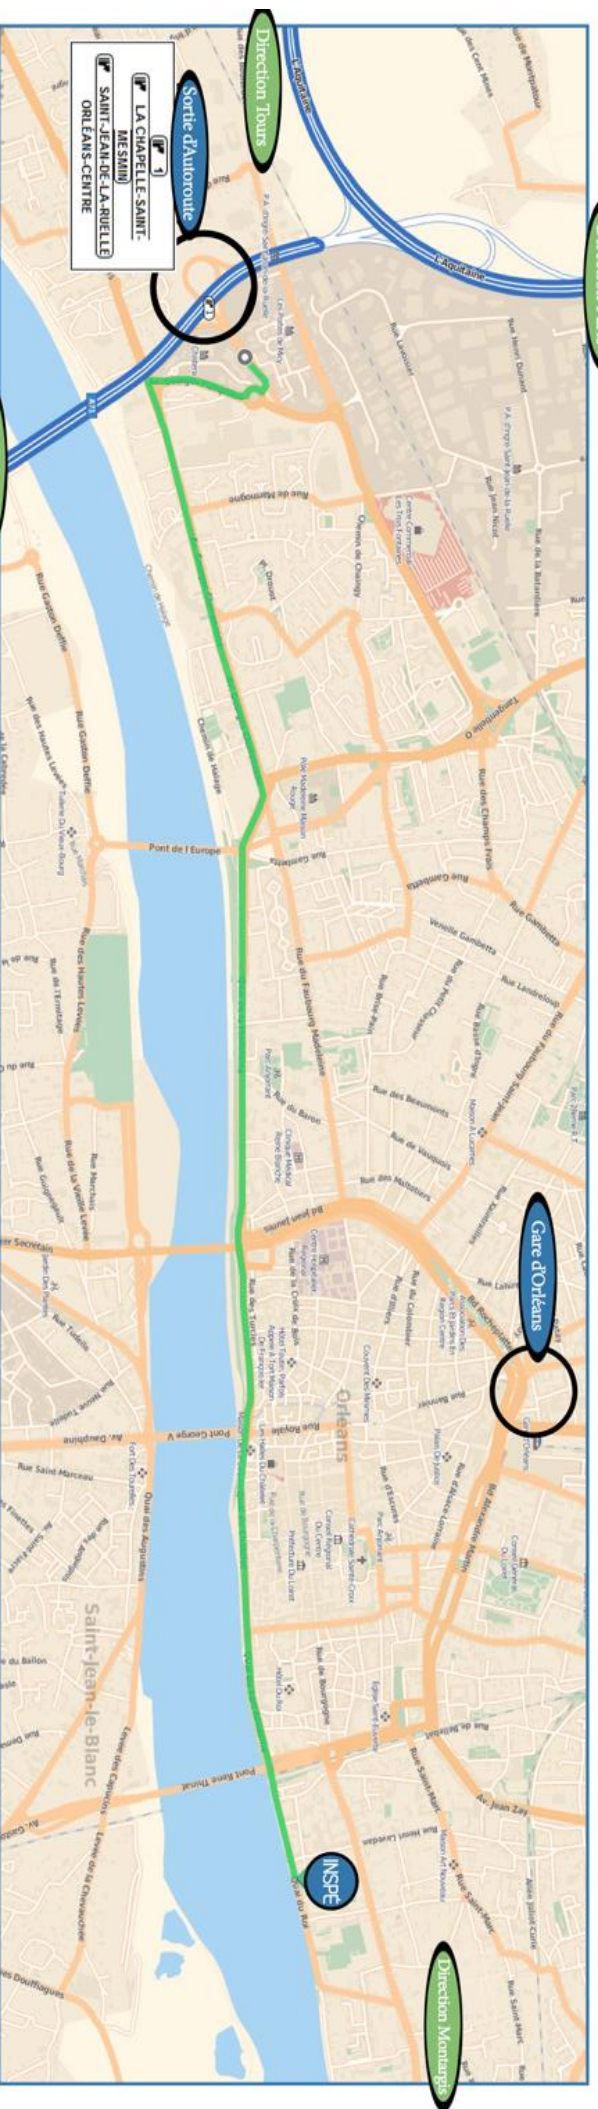

Plan d'accès INSPÉ Centre Val de Loire - Site Bourgogne

En voiture :

- En arrivant de l'Autoroute, prendre la sortie n°1 : « Orléans Centre »
- Emprunter les quais en direction de l'Est, direction « Fontainebleau, Montargis »
- L'entrée se trouve 300m à gauche, après le pont René Thinat (Parking : 49 quai du Roi).

Par le train :

1. *Depuis la gare d'Orléans Centre :*
2. Prendre la ligne de bus n°2 vers « Sainte-Marie », Arrêt « Ecole normale »
3. *Depuis la gare des Aubrais :*
4. Prendre la ligne de tram A vers « Hôpital de la Source », Arrêt « Gare d'Orléans » puis prendre la ligne de bus n°2 vers « Sainte-Marie », Arrêt « Ecole normale »

Possibilité de prendre le taxi : 02 38 53 11 11

72 rue du Faubourg de Bourgogne
45044 ORLÉANS CEDEX 1
Tel : 02 38 49 26 00
Fax : 02 38 42 04 60