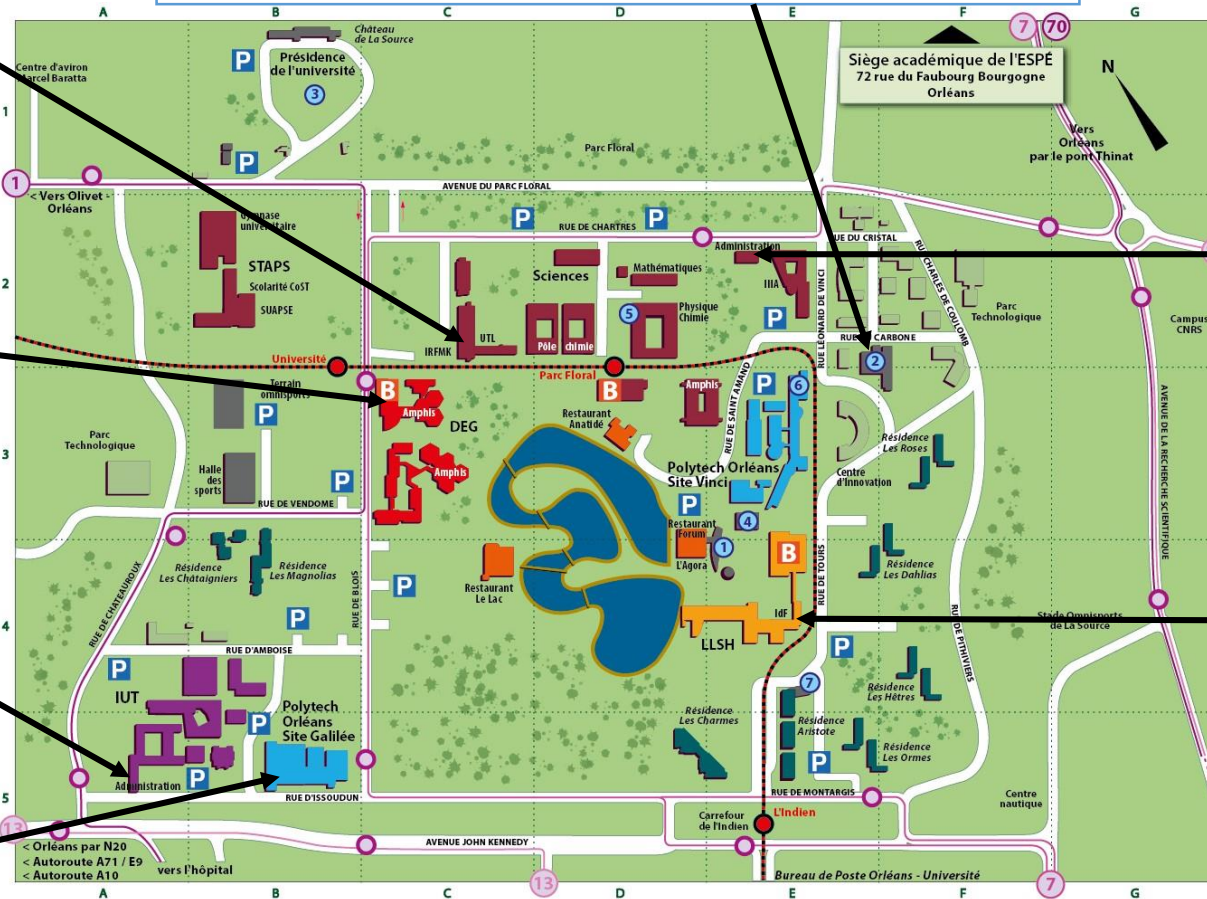

Observatoire des Sciences de l'Univers en Région Centre – OSUC

Campus Géosciences – 1A, rue de la Férolerie
45071 Orléans cedex

international.osuc@univ-orleans.fr

Fabienne GENTILLET ☎ 02 38 49 49 41

IUT 36 – Issoudun