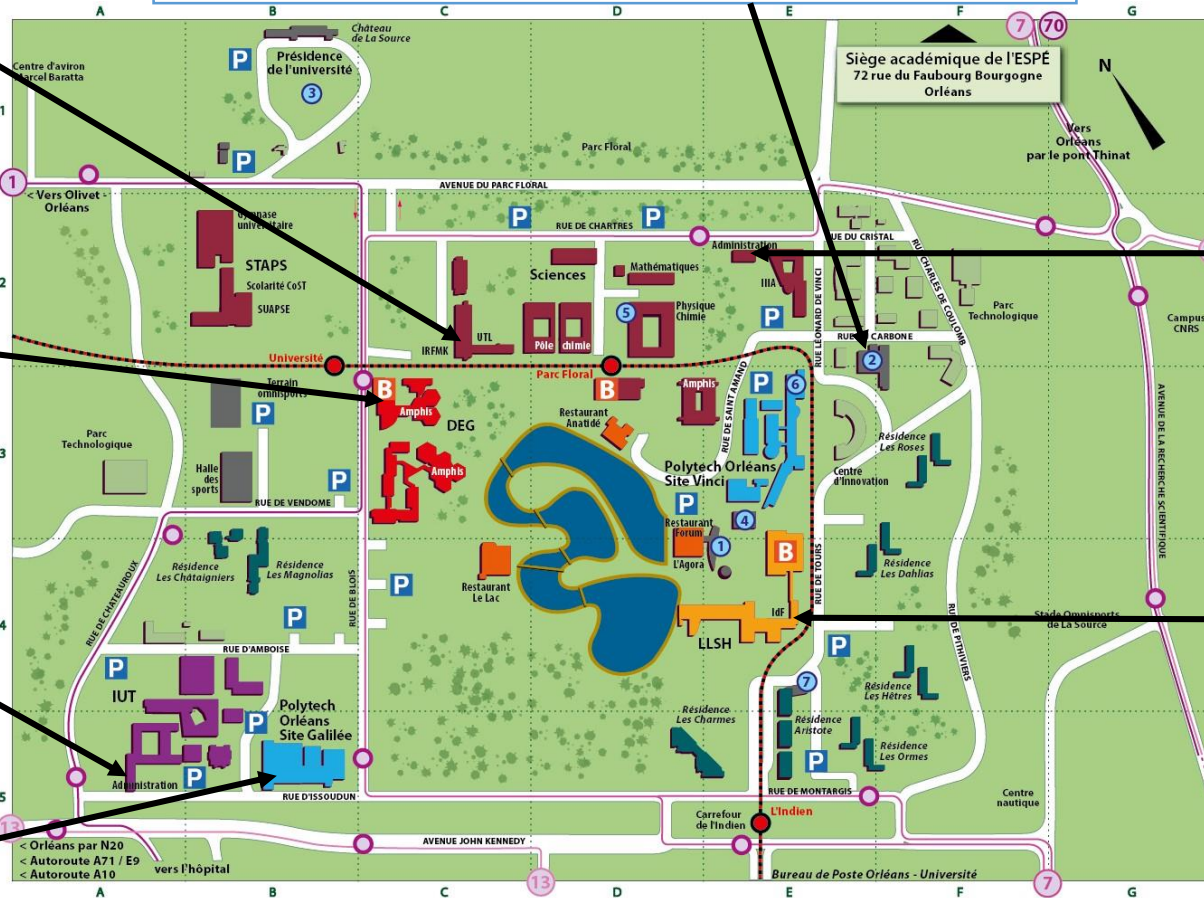

Rue de Blois – BP 26739 - 45067 Orléans cedex 2

international.deg@univ-orleans.fr

Delphine REDON ☎ 02 38 49 47 30
Localisation : Bât. Adm. RDC, Bureau A001
Tram Arrêt Université

UFR Sciences et Techniques

Rue de Chartres - 45067 Orléans cedex 2

international.st@univ-orleans.fr

Marie TAUZI ☎ 02 38 41 72 36
Céline CHENAULT ☎ 02 38 49 25 32
Localisation : Bât. Administration, Rez de chaussée
Tram Arrêt - Parc Floral

IUT 45 - Orléans

Rue d'Issoudun - BP 6729 - 45067 Orléans cedex 2

international.iut45@univ-orleans.fr

En cours de recrutement ☎ 02 38 49 44 21
Geneviève BEGUIN ☎ 02 38 49 44 72
Localisation : Bât. Adm. RDC
Tram Arrêt Université - Bus ligne 13 Arrêt IUT

UFR Lettres, Langues & Sciences Humaines

Rue de Tours - 45072 Orléans Cedex 2

international.llsh@univ-orleans.fr

Marion VILGARD ☎ 02 38 49 47 73
Sandrine PERNICE ☎ 02 38 49 24 07
Localisation: Rez-de-jardin, bureau 024
Tram-arrêt l'Indien

Polytech Orléans

12, rue de Blois – BP 6744 - 45072 Orléans cedex 2

international.polytech@univ-orleans.fr

Alexandra LETOURNEUR ☎ 02 38 49 46 99
Marie-Astrid DE LAMBILLY ☎ 02 38 49 49 65
Sarah GIZON ☎ 02 38 49 49 70
Localisation: Site Gallée – Bât. Fourier, bureau 021
Tram Arrêt Université-Château
Ligne 7 Arrêt Polytech

Observatoire des Sciences de l'Univers en Région Centre – OSUC

Campus Géosciences – 1A, rue de la Férolerie
45071 Orléans cedex

international.osuc@univ-orleans.fr

Fabienne GENTILLET ☎ 02 38 49 49 41

IUT 36 – Issoudun

international.iut.indre@univ-orleans.fr

Alysson FOURNIER ☎ 02 54 03 59 10
Sandrine LETELLIER ☎ 02 54 08 77 96
Ana MARIN-FAJARDO ☎ 02 54 03 59 10

IUT 36 - Châteauroux

international.iut.indre@univ-orleans.fr

Pierre Vincent MOREAU ☎ 02 54 08 55 58
Marie-José GILLET ☎ 02 54 08 25 69
Muriel LÉPINOIS ☎ 02 54 08 77 96

IUT 18 – Bourges

international.iut.bourges@univ-orleans.fr

Peggy DAUTRY ☎ 02 48 23 80 18
Karine PILLEYRE ☎ 02 48 23 80 18
Delphine MORTREUX ☎ 02 48 23 80 77

IUT 28 - Chartres

international.iut.chartres@univ-orleans.fr

Ouafae BENNIS ☎ 02 37 91 83 12