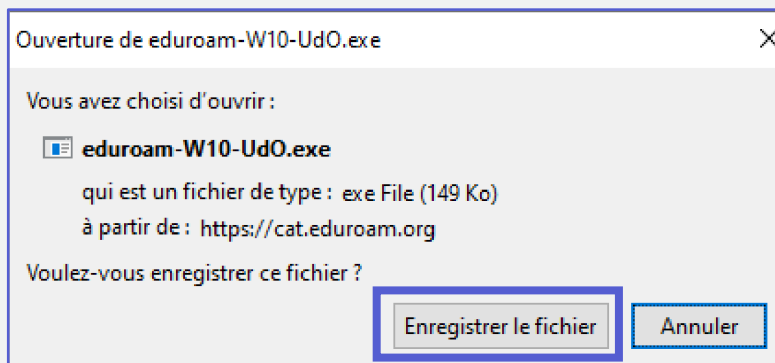

4. Je clique sur « **Télécharger votre installateur Eduroam** » :

The screenshot shows the 'Configuration Assistant Tool' interface. At the top left is the 'eduroam' logo. Navigation links include 'Page de démarrage', 'À propos', 'Langue', 'Aide', 'Gérer', and 'Conditions d'utilisation'. The page title is 'Université d'Orléans' with a link to 'choisissez une autre'. A message states: 'Si vous rencontrez des problèmes, vous pouvez obtenir de l'aide directement auprès de votre établissement à : WWW : <http://www.univ-orleans.fr/eduroam/> courriel : aide.wifi@univ-orleans.fr Cette entrée a été mise à jour le : 2019-10-22 15:17:50'. A prominent blue button with a Windows logo says 'Téléchargez votre installateur eduroam® MS Windows 10'. To its right is an information icon 'i'. Below the button, it says 'Choisissez un autre installateur à télécharger'. On the right side, the University of Orléans logo and tagline 'UNIVERSITÉ D'ORLÉANS Source de talents, depuis 1306' are visible.

5. Dans la fenêtre de téléchargement, je clique sur « **Enregistrer le fichier** » :