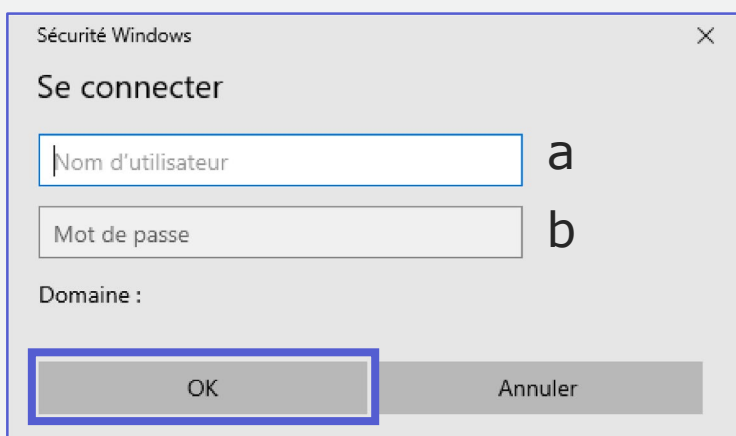

Activer

---

11. Une fois l'installation terminée, je sélectionne Eduroam dans les paramètres réseau et internet de votre PC ;
12. Je me connecte avec mes identifiants ENT, puis cliquez sur « **OK** » :
  - a. Nom d'utilisateur = **adresse mail universitaire** (prénom.nom@univ-orleans.fr) ;
  - b. Mot de passe = **mot de passe de l'ENT** ;
  - c. Je clique sur « **OK** » :