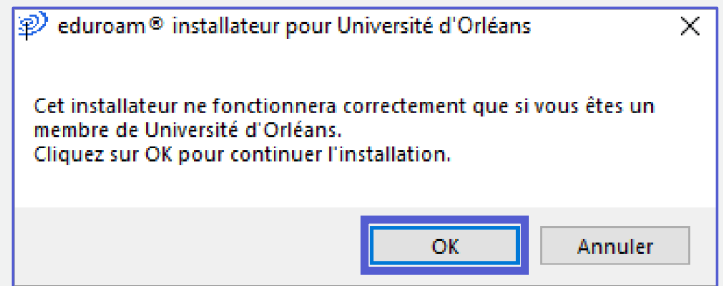

7. Une fenêtre s'ouvre, je clique sur « **Suivant** » ;

8. Une autre fenêtre s'ouvre, je clique sur « **OK** » :