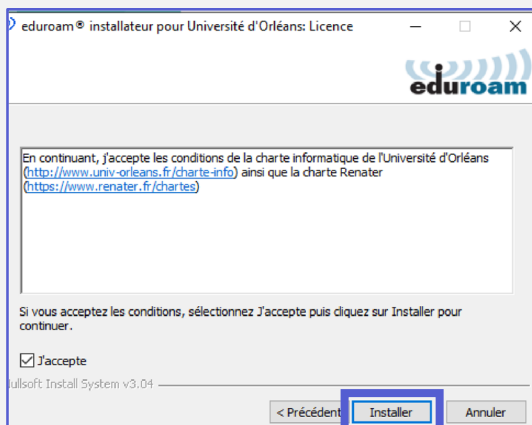

9. Je suis redirigé vers la fenêtre d'installation, je clique sur « **Installer** » ;

10. Une fois l'installation terminée, une fenêtre apparaît, je clique sur « **Fin** » :