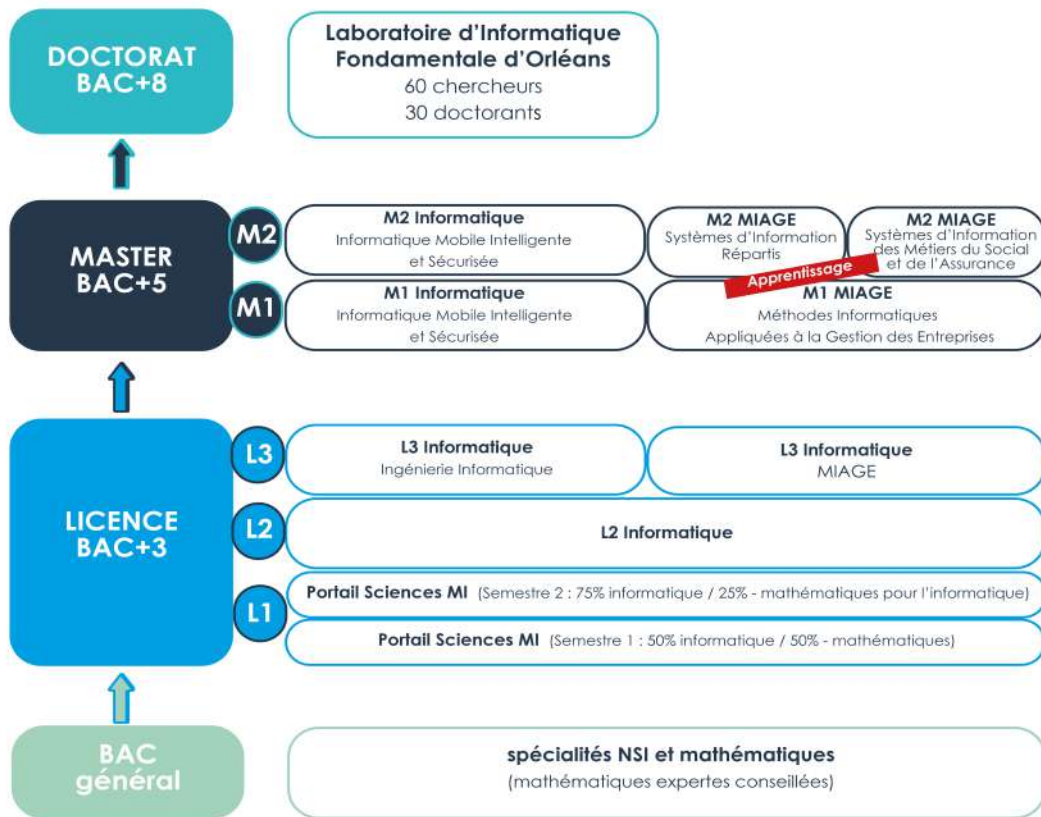

Conditions d'accès

Baccalauréat général, spécialités :
Numérique Sciences Informatiques (NSI),
Mathématiques,
Option Maths Expertes vivement conseillées.

Poursuite d'études

Masters proposés à l'université d'Orléans

Métiers

Après une Licence (BAC+3) :
Développeur, Administrateur
Après un Master (BAC+5) :
Ingénieur, Chargé de projet
Après un Doctorat (BAC+8) :
Chercheur

Licence Informatique

Parcours Ingénierie informatique
Parcours MIAGE

BAC +3

Taux de poursuite d'études :
plus de 95 %

Taux d'insertion proche de 100 %
(directement après le master)

Possibilités d'entrée après réorientation
accès en L2 ou L3 informatique
après une CPGE MP21/MPI (ou MPSI/MP
option informatique)

accès en L3 Informatique
après un BUT2 ou BUT3 informatique

accès possible en L3 MIAGE
après certains BTS

Scannez pour plus
d'information

Devenir chercheur ou ingénieur
en INFORMATIQUE
à l'UFR Sciences et Techniques,
une orientation sûre vers des métiers d'avenir