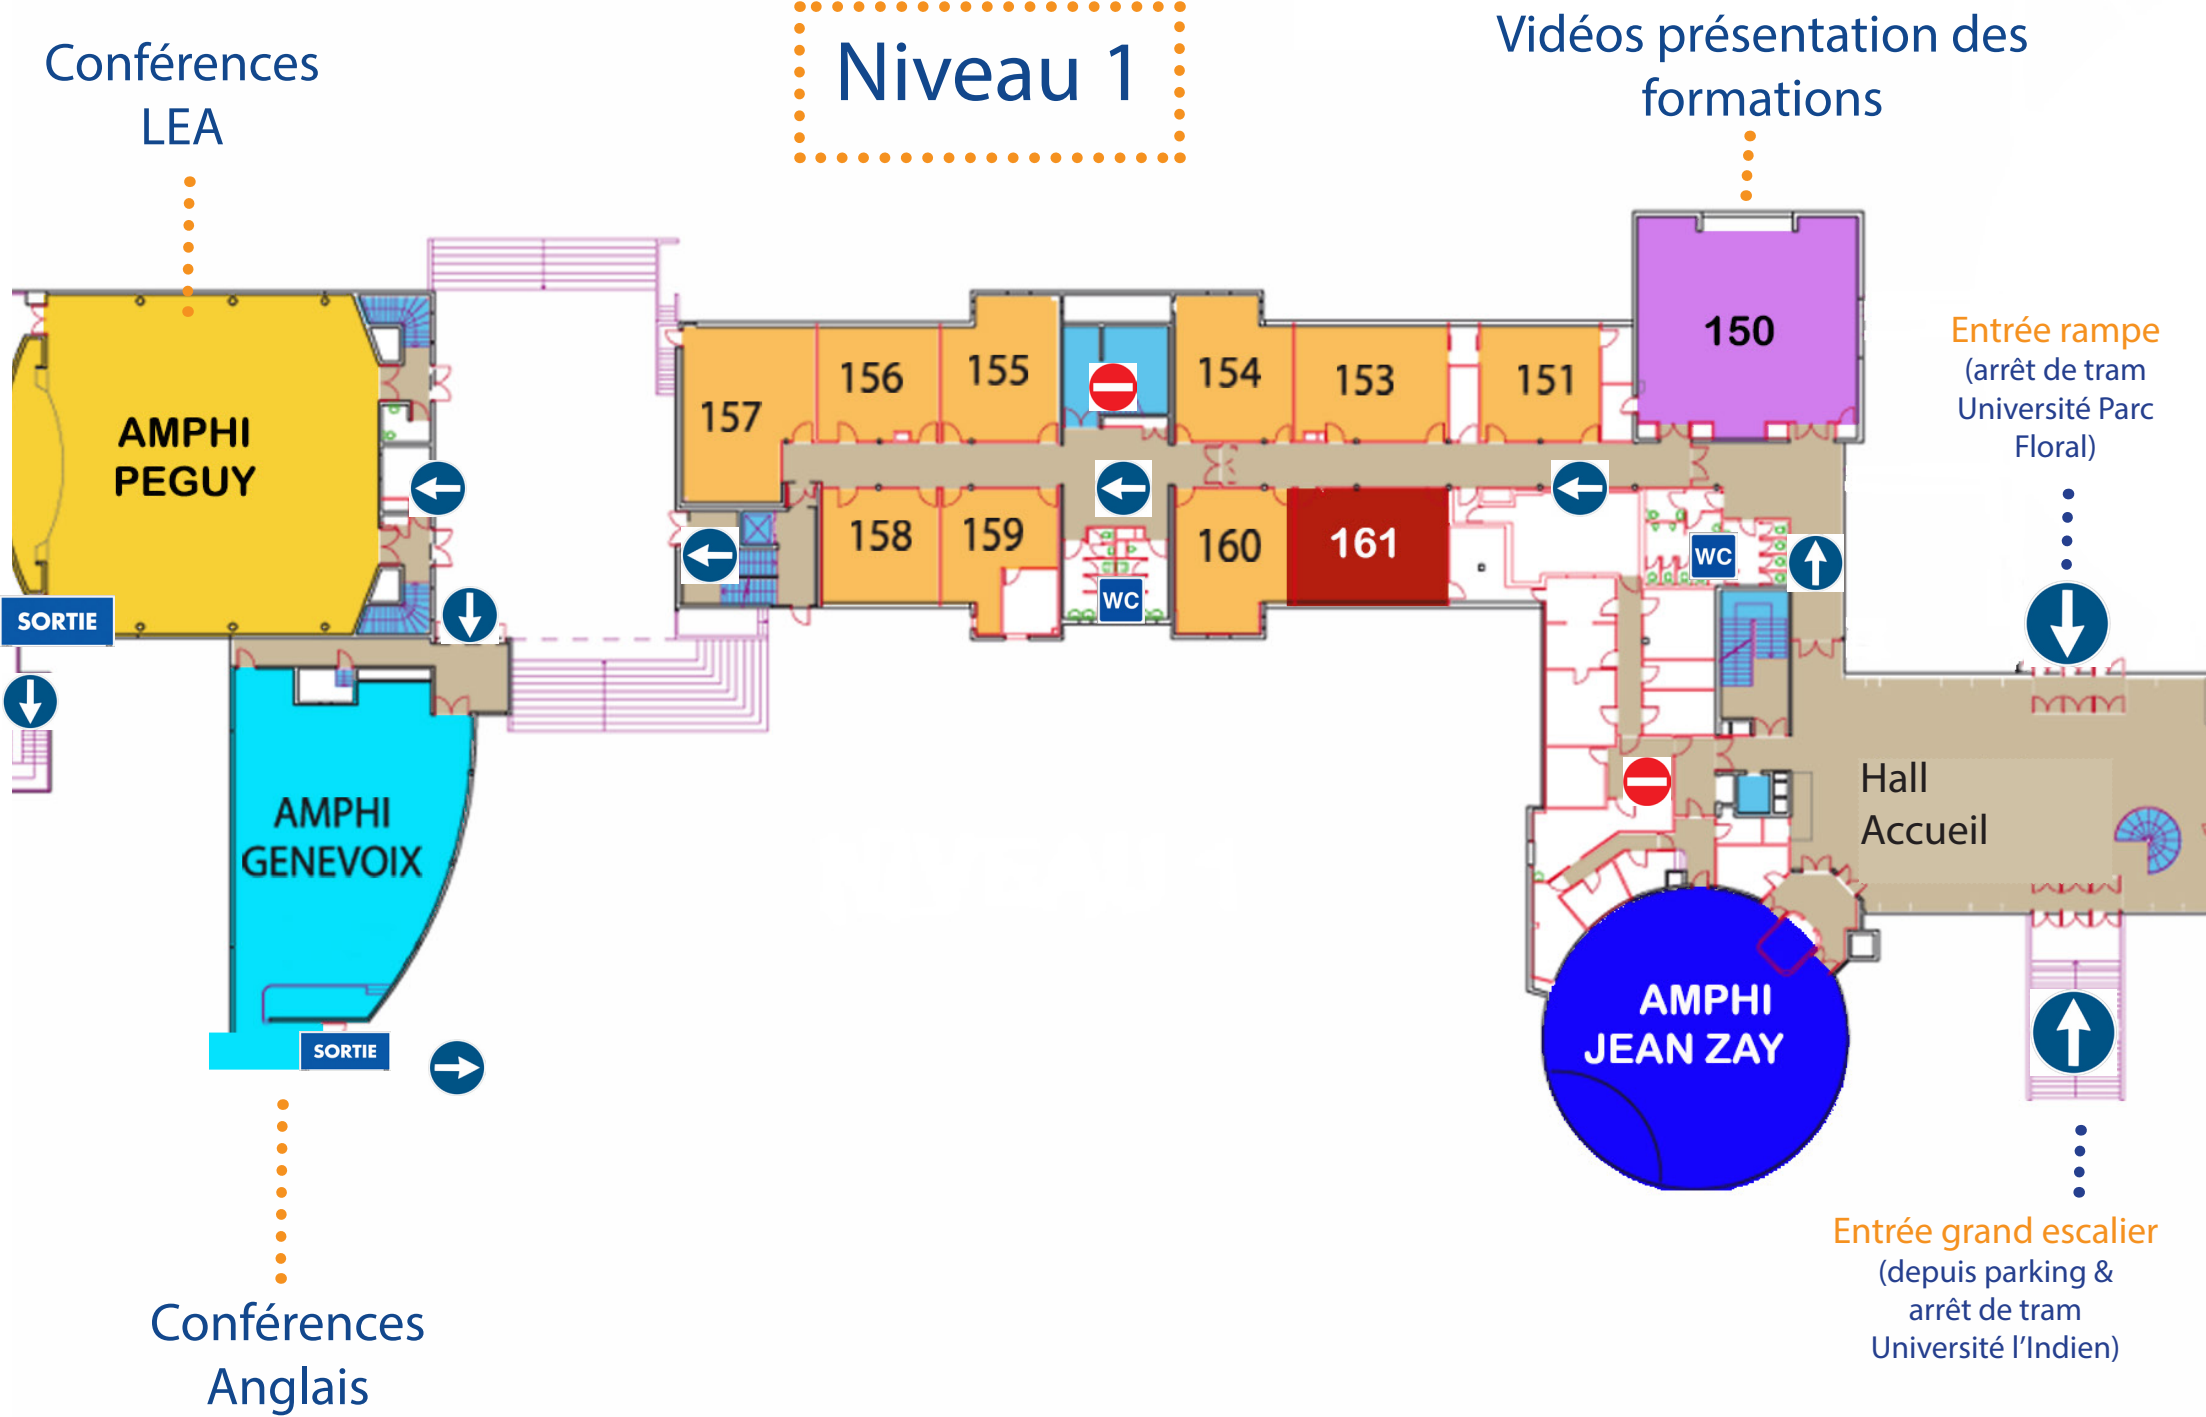

Plan de l'UFR LLSH

10 rue de Tours, 45065 Orléans

Niveau 1