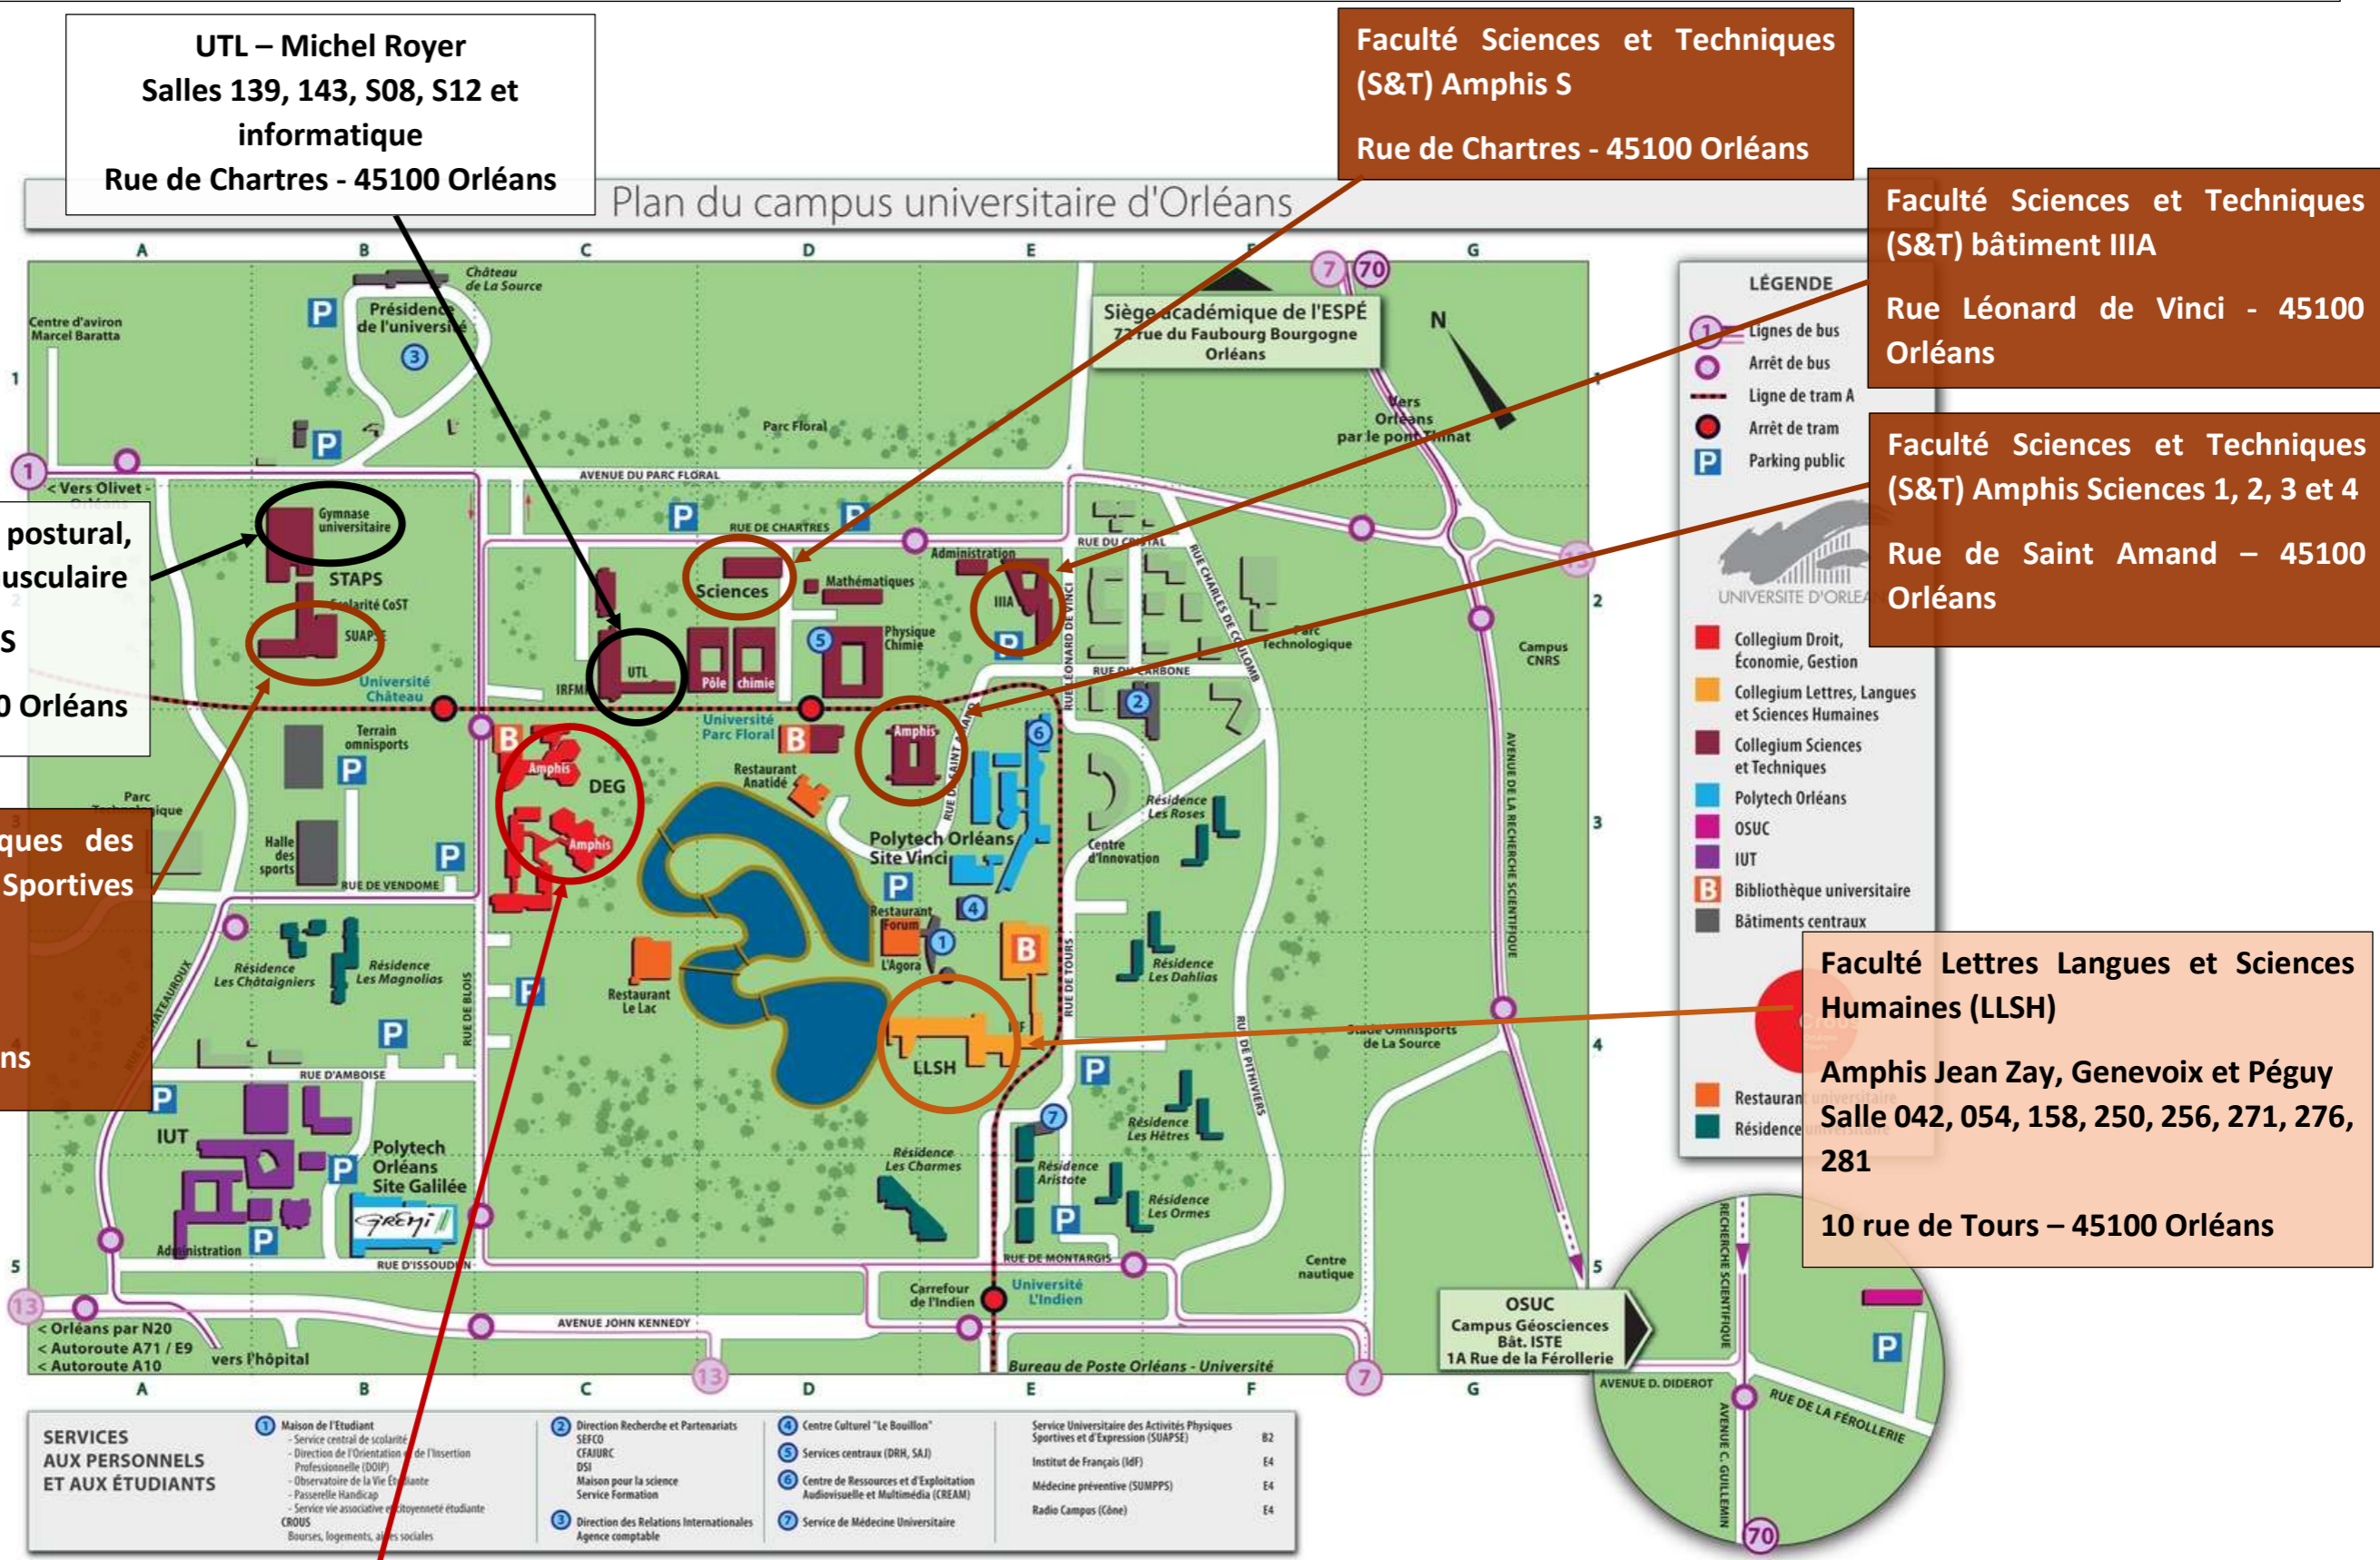

Localisation des cours UTL et Licences sur le campus

UTL – Michel Royer
Salles 139, 143, S08, S12 et informatique
Rue de Chartres - 45100 Orléans

Faculté Sciences et Techniques (S&T) Amphis S
Rue de Chartres - 45100 Orléans

Faculté Sciences et Techniques (S&T) bâtiment IIIA
Rue Léonard de Vinci - 45100 Orléans

Faculté Sciences et Techniques (S&T) Amphis Sciences 1, 2, 3 et 4
Rue de Saint Amand – 45100 Orléans

Cours UTL de renforcement postural, stretching et renforcement musculaire
Gymnase universitaire - STAPS
Avenue du Parc Floral – 45100 Orléans

Faculté Sciences et Techniques des Activités Physiques et Sportives (STAPS)
Amphis STAPS 1, 2, 3 et 4
All. du Château - 45100 Orléans

Faculté Lettres Langues et Sciences Humaines (LLSH)
Amphis Jean Zay, Genevoix et Péguy
Salle 042, 054, 158, 250, 256, 271, 276, 281
10 rue de Tours – 45100 Orléans

Faculté Droit Economie Gestion (DEG)
Amphis Cantillon, Jousse, Pothier, Simone Veil, Erasme et Révigny
Rue de Blois – 45100 Orléans