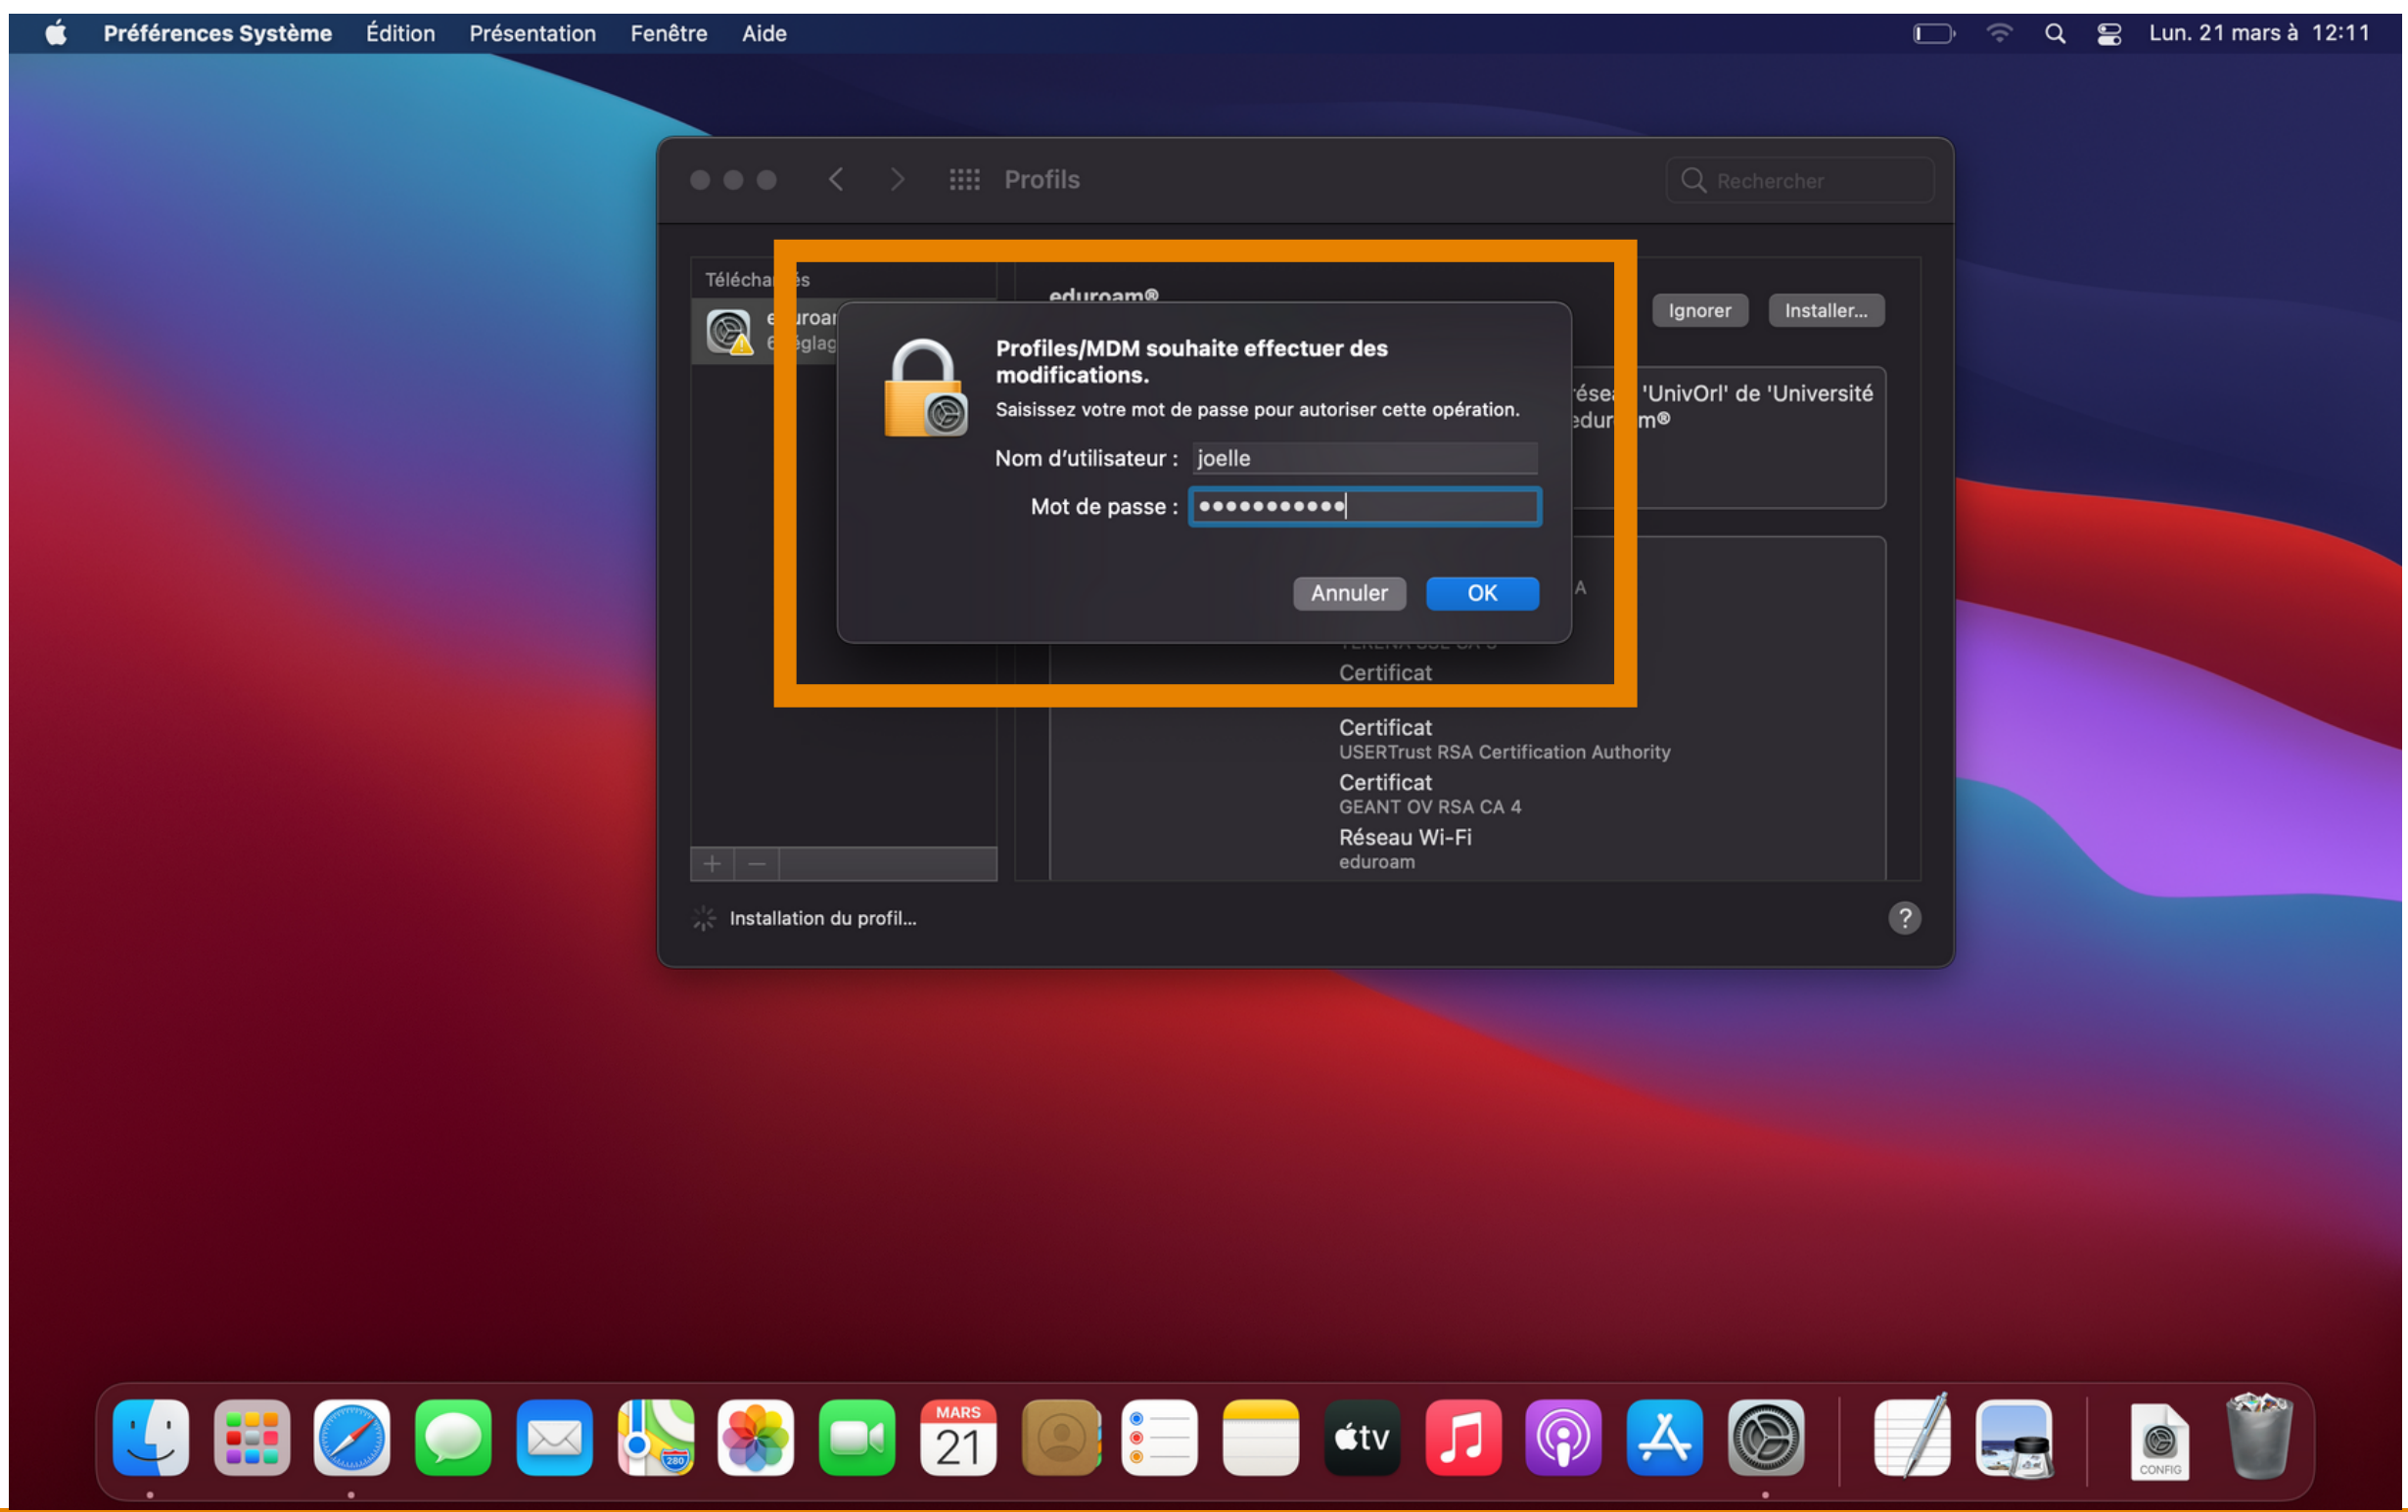

This screenshot shows a system notification in the top right corner of the Safari browser window. The notification is titled "PROFILS" and "Installation du profil". It contains the text: "Vérifiez le profil dans Préférences Système si vous souhaitez l'installer." Below the notification, the website content is partially visible, showing the same navigation links as the previous screenshot.

Saisissez les réglages pour le réseau d'entreprise « eduroam » :

Nom d'utilisateur :

Mot de passe :

Buttons: Annuler, Précédent, Installer

The background page includes the eduroam logo, contact information (WWW: <https://www.univ-orleans.fr/wifi>, courriel: aide.wifi@univ-orleans.fr), and a welcome message in French. The bottom right corner of the page features the RENATER logo with the tagline "CONNECTEUR DE SAVOIRS".

9 - Cliquez sur "Installer"

10 - Entrez votre nom d'utilisateur et mot de passe de session Mac

11 - Le Wifi se connecte automatiquement sur le réseau "Eduroam" (si ce n'est pas le cas, désactivez puis réactivez le Wifi)

The screenshot shows the macOS system settings interface. The top bar includes the menu bar with 'Finder', 'Fichier', 'Édition', 'Présentation', 'Aller', 'Fenêtre', and 'Aide'. The system status bar on the right shows the date and time: 'Lun. 21 mars à 09:57'. The 'Wi-Fi' settings panel is open, showing the Wi-Fi toggle switch turned on. Below it, the 'Réseau préféré' (Preferred Network) is set to 'eduroam'. The 'Autres réseaux' (Other Networks) section is visible, along with a 'Préférences Réseau...' (Network Preferences...) link. The 'eduroam' network profile is selected, showing its configuration details: