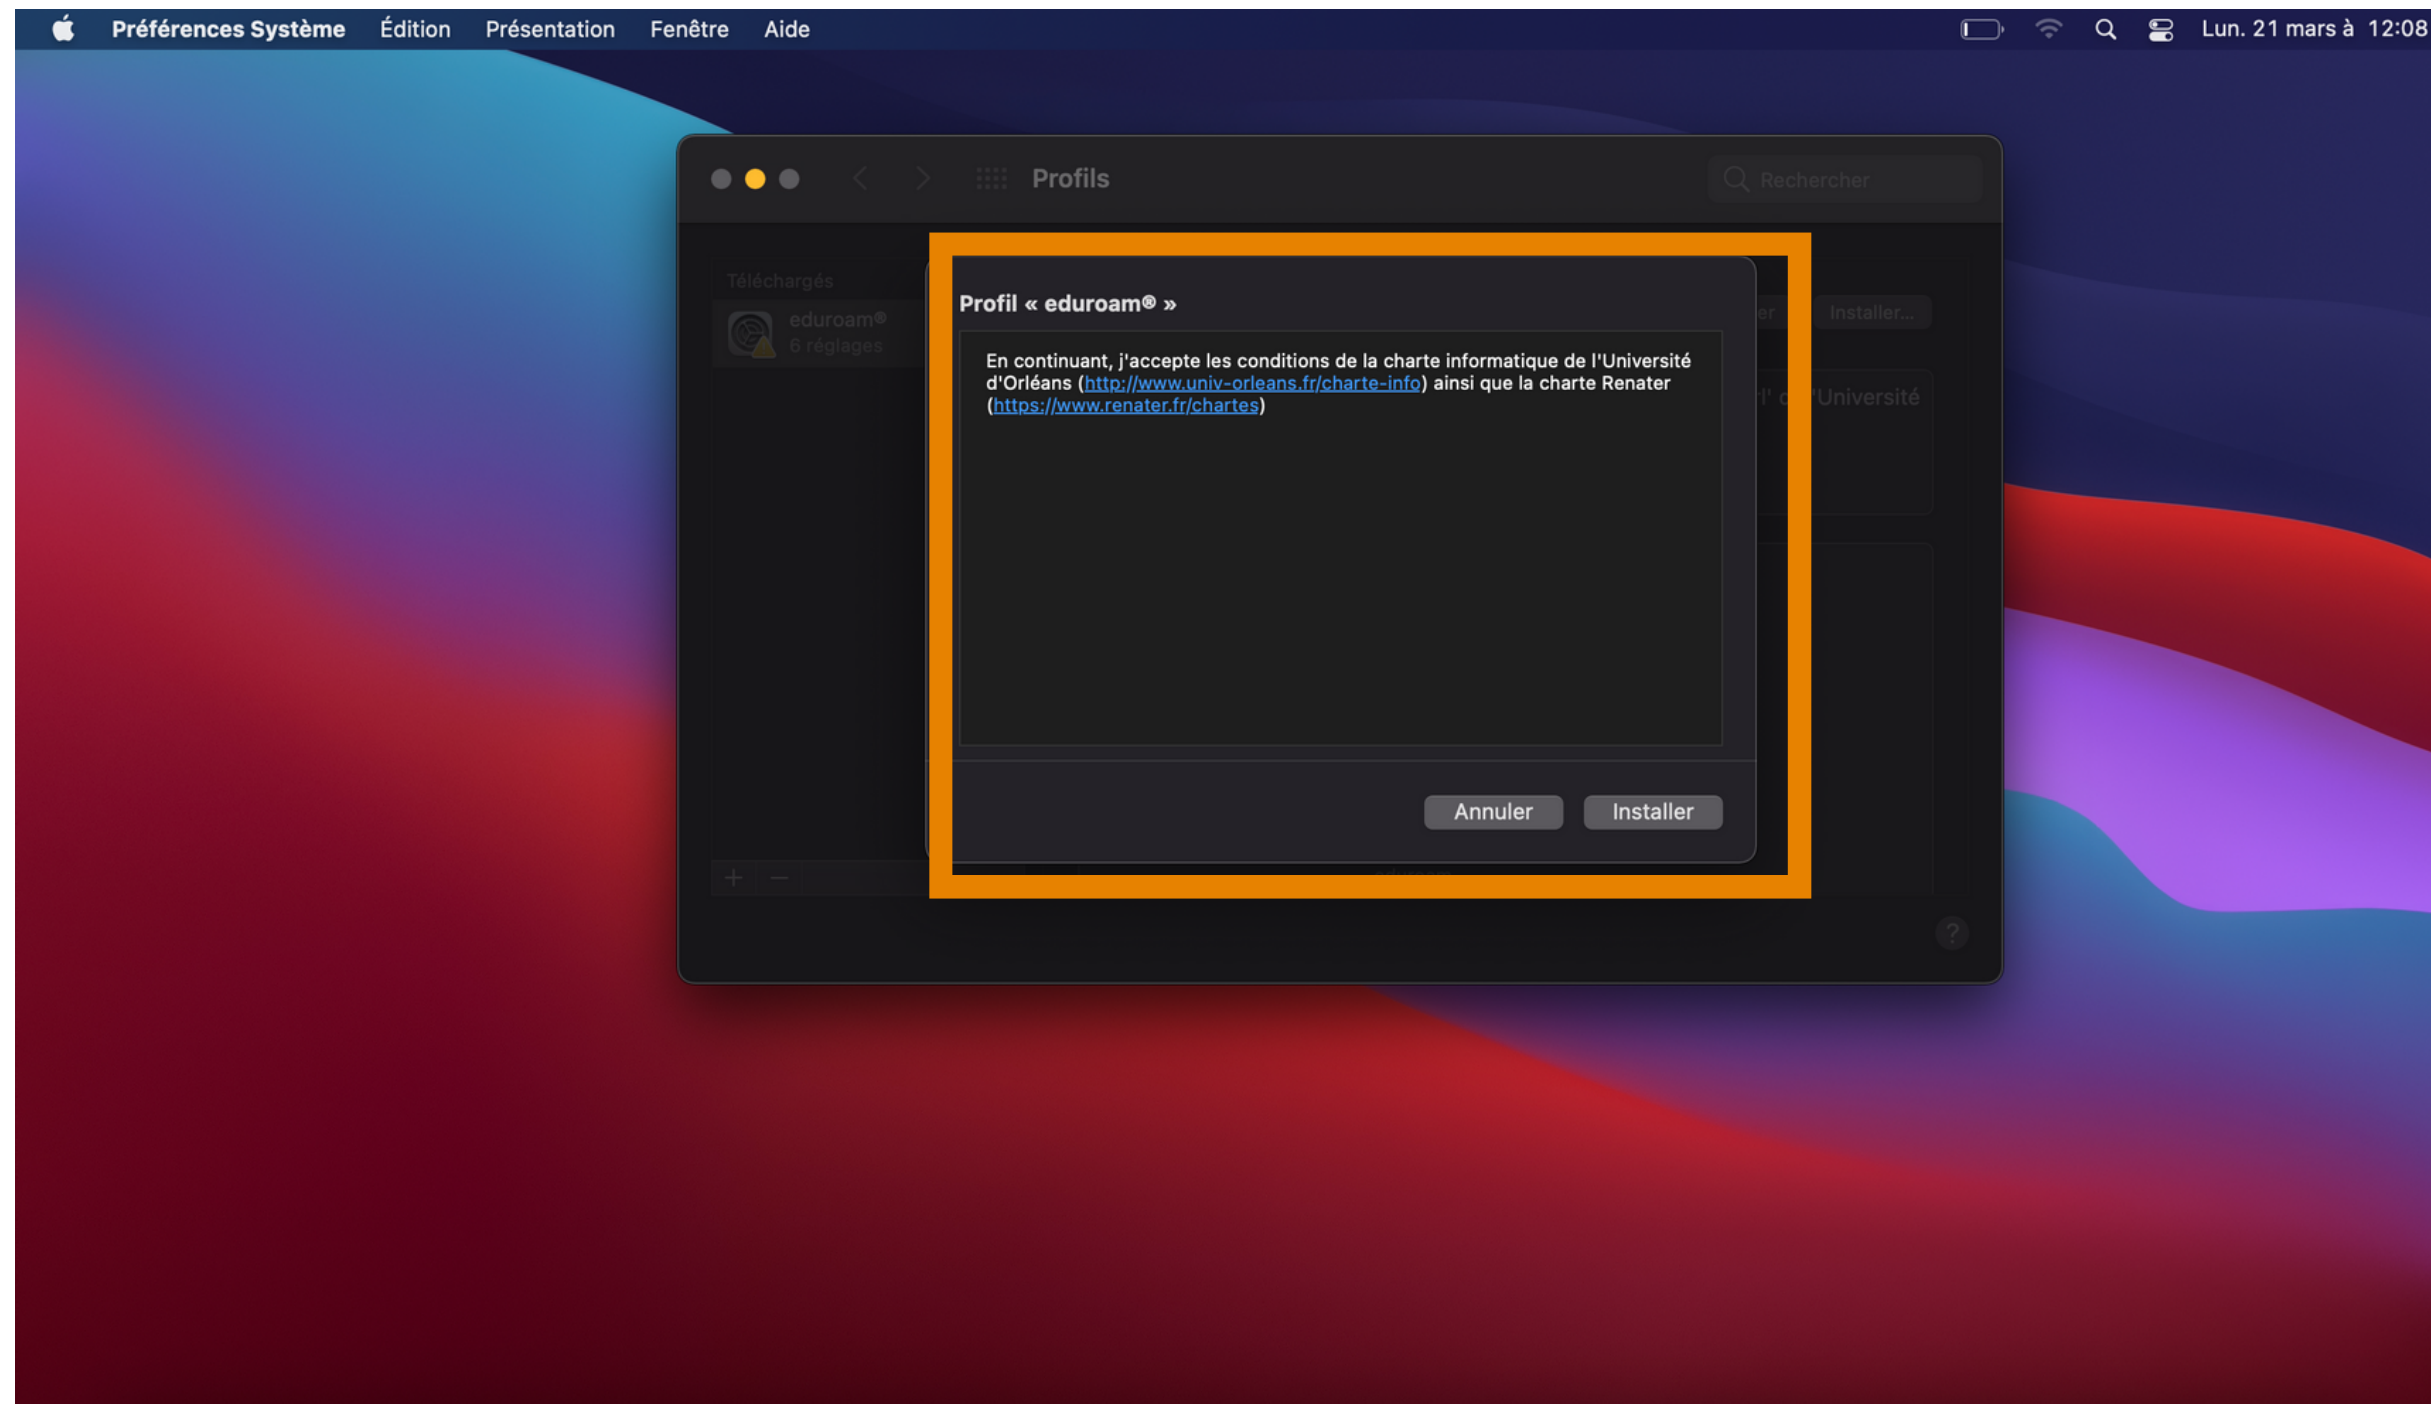

6 - Dans les préférences Système, cliquez sur "Profil"

The screenshot shows a macOS desktop with a web browser window open to 'cat.eduroam.org'. The 'Préférences Système' (System Preferences) window is open in the foreground, displaying a grid of settings categories. The 'Profil' (Profiles) icon, which features a gear with a checkmark, is highlighted with an orange square. An orange arrow points from this icon down to the 'Profil' icon in the dock at the bottom of the screen, which is also highlighted with an orange square. The dock contains various application icons including Safari, Spotlight, Messages, Mail, Photos, Music, and the System Preferences icon.

Saisissez les réglages pour le réseau d'entreprise « eduroam » :

Nom d'utilisateur :

Mot de passe :

Buttons: Annuler, Précédent, Installer

The background page includes the eduroam logo, contact information (WWW: <https://www.univ-orleans.fr/wifi>, courriel: aide.wifi@univ-orleans.fr), and a welcome message in French. The bottom right corner of the page features the RENATER logo with the tagline "CONNECTEUR DE SAVOIRS".

9 - Cliquez sur "Installer"

10 - Entrez votre nom d'utilisateur et mot de passe de session Mac

11 - Le Wifi se connecte automatiquement sur le réseau "Eduroam" (si ce n'est pas le cas, désactivez puis réactivez le Wifi)

The screenshot shows the macOS system settings interface. The top bar includes the menu bar with 'Finder', 'Fichier', 'Édition', 'Présentation', 'Aller', 'Fenêtre', and 'Aide'. The system status bar on the right shows the date and time: 'Lun. 21 mars à 09:57'. The 'Wi-Fi' settings panel is open, showing the Wi-Fi toggle switch turned on. Below it, the 'Réseau préféré' (Preferred Network) is set to 'eduroam'. The 'Autres réseaux' (Other Networks) section is visible, along with a 'Préférences Réseau...' (Network Preferences...) link. The 'eduroam' network profile is selected, showing its configuration details: